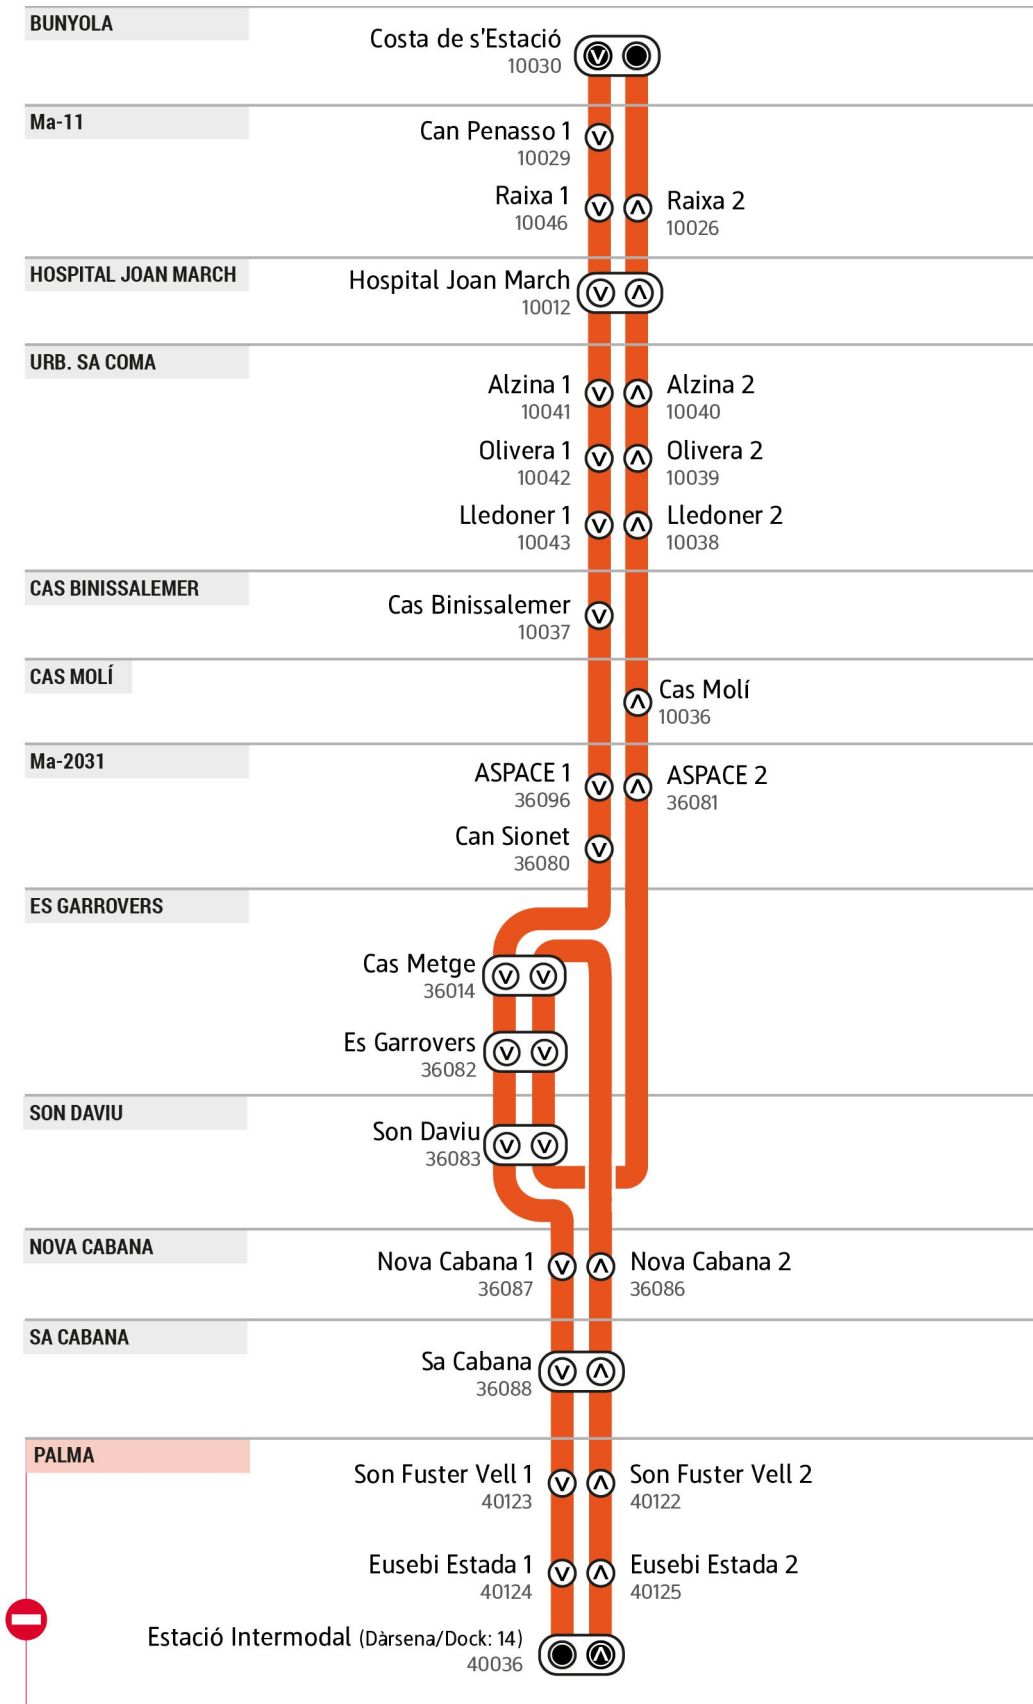

Des de / Desde / From
27/11/2023

Consultau vigència / Consulte vigencia
Check validity www.tib.org

Empresa operadora
Grupo Ruiz

Desplaçaments no permesos entre parades de **PALMA**. Utilitza l'EMT.
Desplazamientos no permitidos entre paradas de **PALMA**. Utilice la EMT.
Journeys are not allowed among stops in **PALMA**. Please use the EMT services.