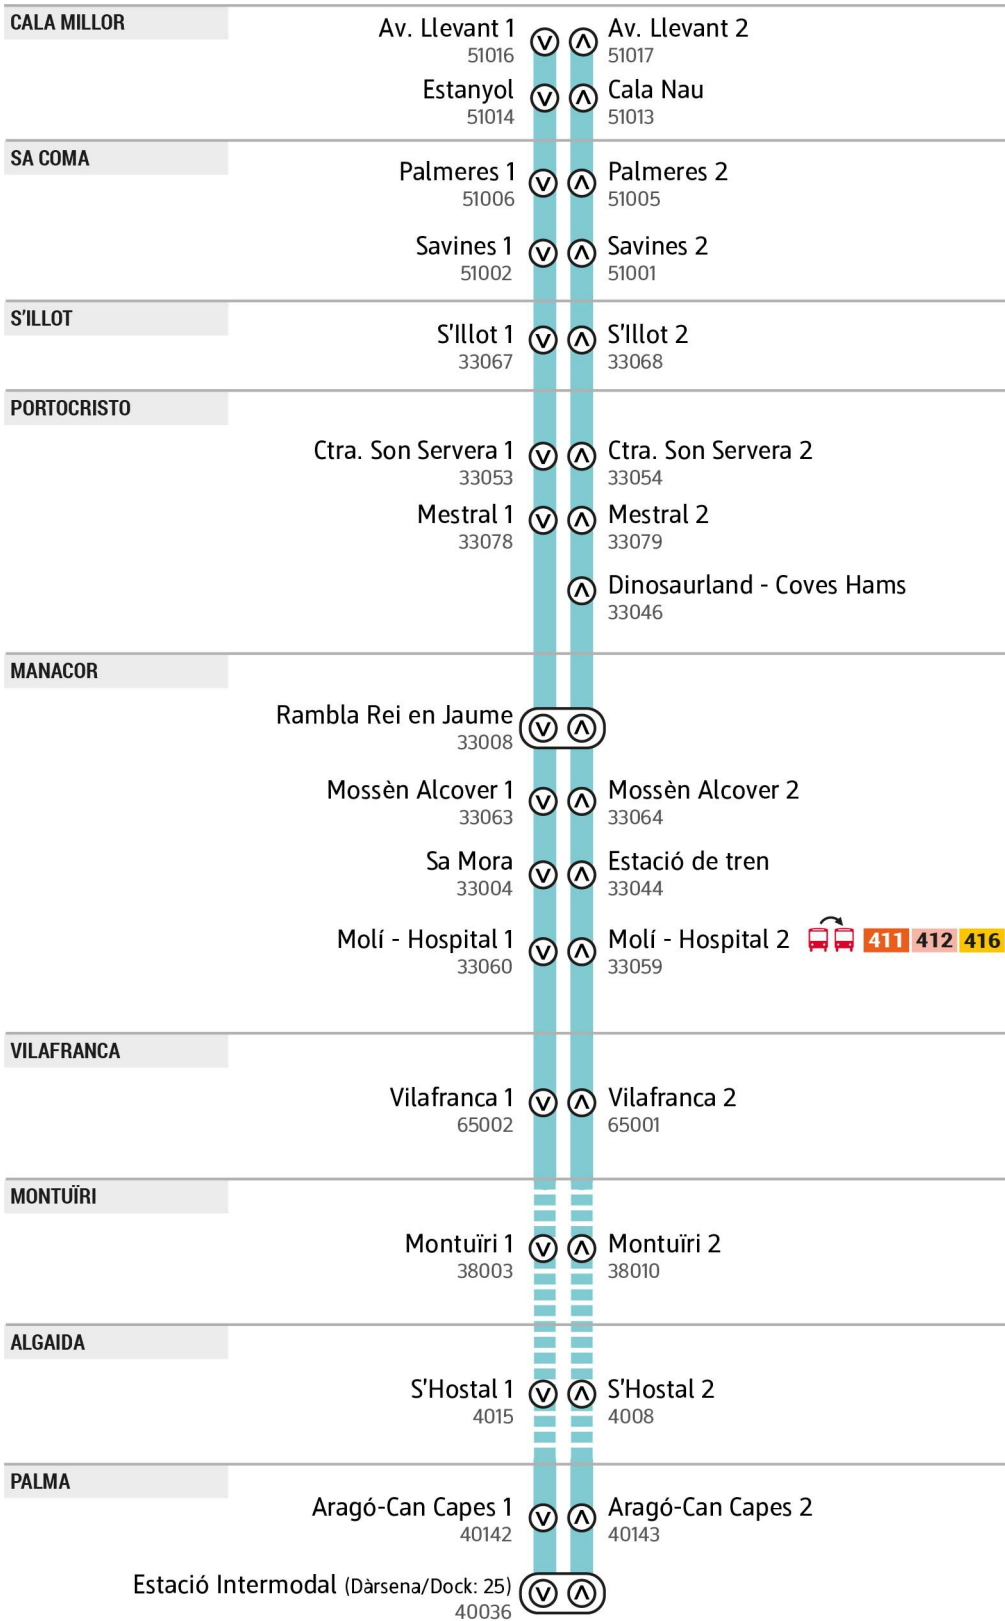

BUS

Cala Millor Sud - Palma

401

Des de / Desde / From
27/07/2022
Fins / Hasta / Until
31/10/2022

Consultau vigència / Consulte vigencia
Check validity

www.tib.org

Empresa operadora
Sagalés Caldentey