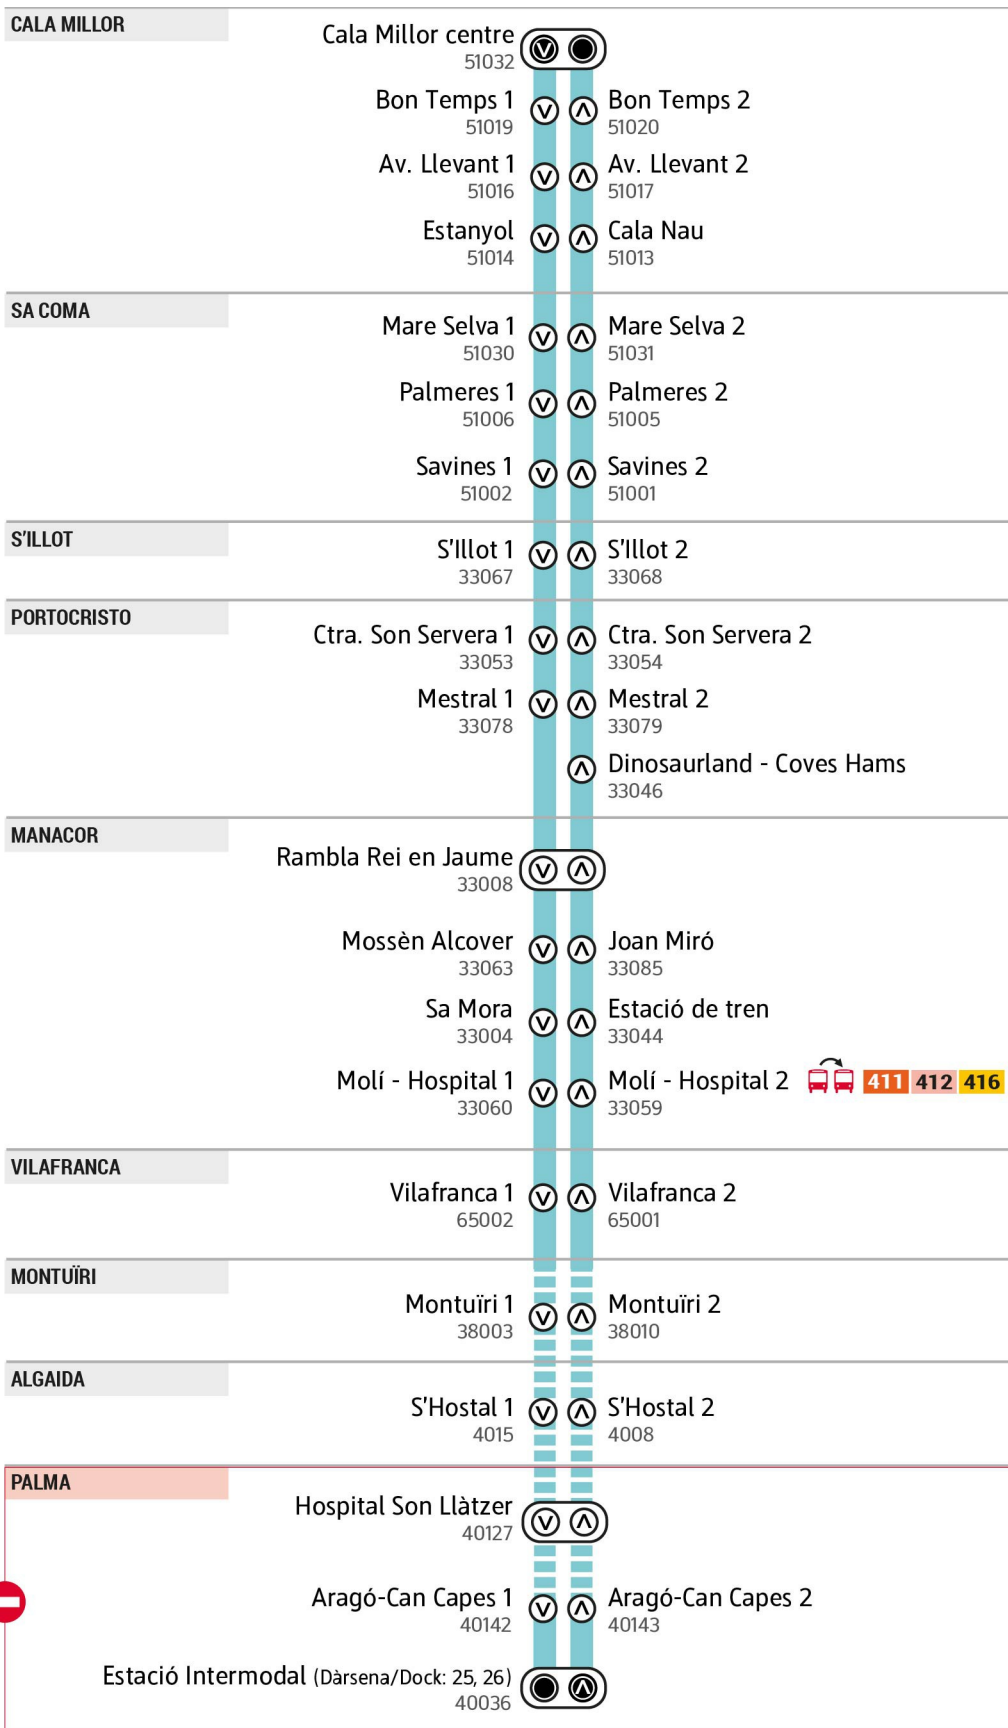

Des de / Desde / From

01/02/2024

Consultau vigència / Consulte vigencia
Check validity

www.tib.org

Empresa operadora

Sagalés Caldentey

Desplaçaments no permesos entre parades de **PALMA**. Utilitzau l'EMT.
Desplazamientos no permitidos entre paradas de **PALMA**. Utilice la EMT.
Journeys are not allowed among stops in **PALMA**. Please use the EMT services.