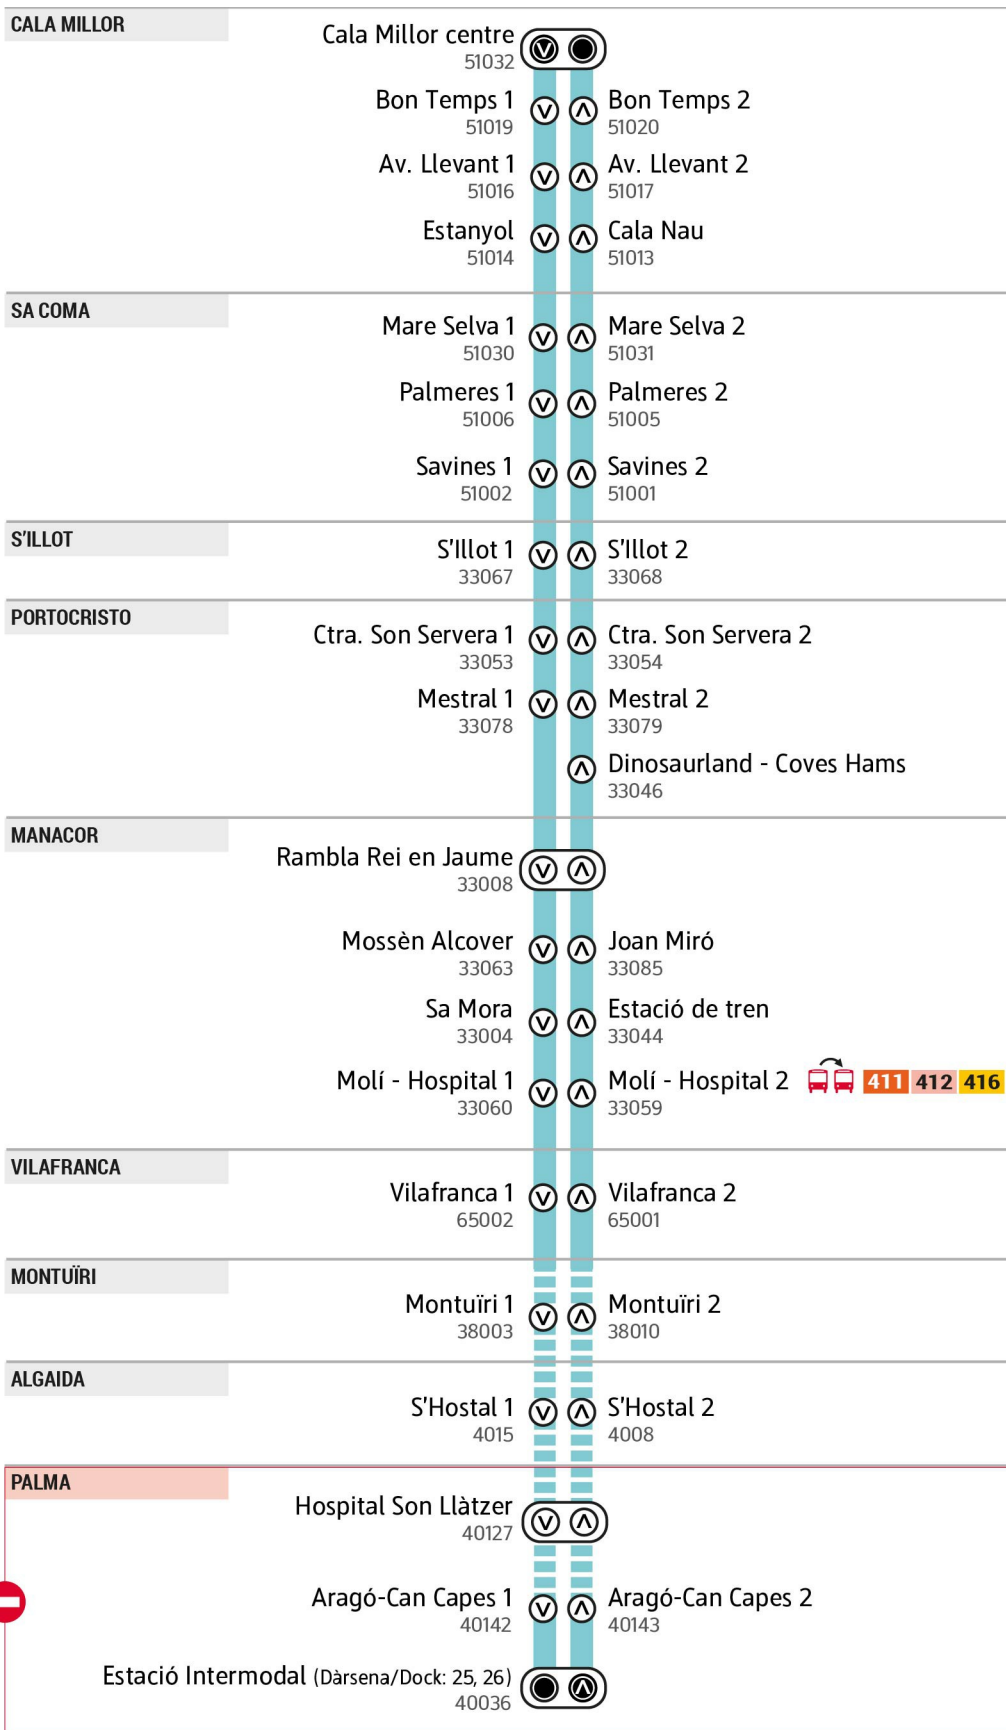

Des de / Desde / From

22/03/2024

Consulta itinerari / Consulte itinerario
Check itinerary

www.tib.org

Empresa operadora

Sagalés Caldentey

Desplaçaments no permesos entre parades de **PALMA**. Utilitzau l'EMT.
Desplazamientos no permitidos entre paradas de **PALMA**. Utilice la EMT.
Journeys are not allowed among stops in **PALMA**. Please use the EMT services.