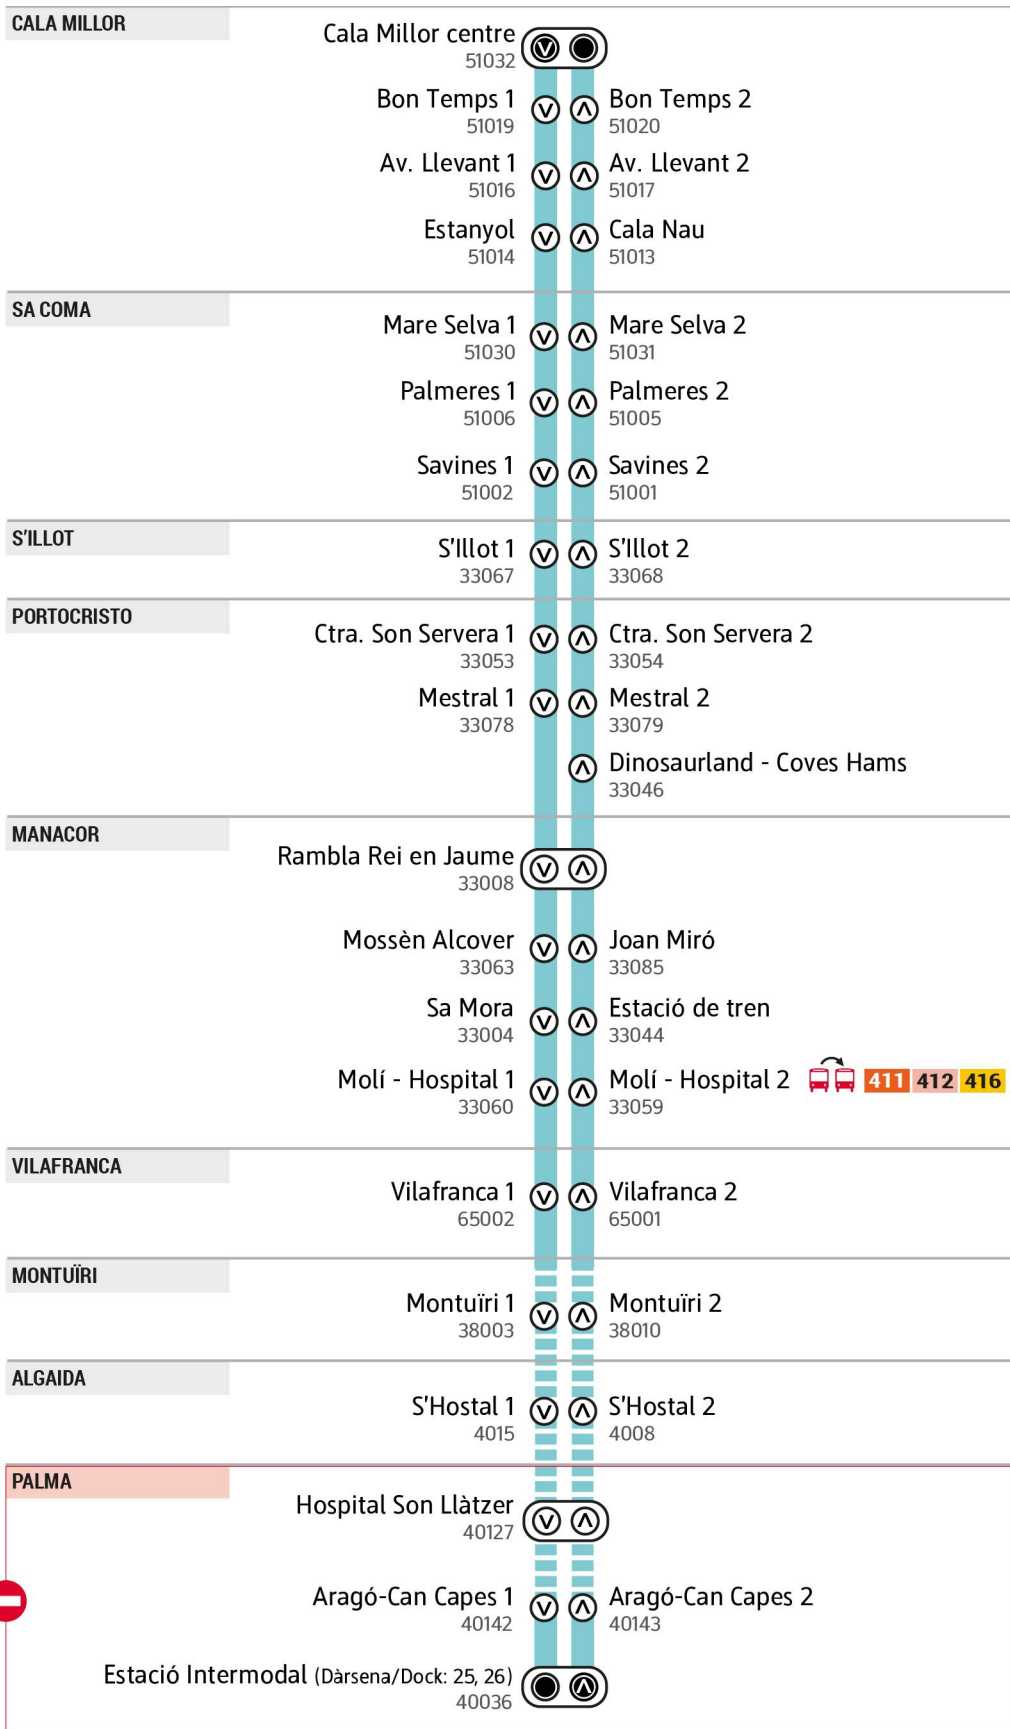

■ No circula els diumenges.

No circula los domingos.
Does not run on Sunday.

6:30! Única parada a Manacor.

Única parada en Manacor.
Only one stop in Manacor.

● No disponible per viatjar entre parades del tram Portocristo-Cala Millor, o viceversa. Utilítzi les línies 424 o 425.

No disponible para viajar entre paradas del tramo Portocristo-Cala Millor, o viceversa. Utilice las líneas 424 o 425.

Not available for travelling between stops included in the section Portocristo-Cala Millor, or vice versa. Please take routes 424 or 425.

+ Parada a/en Hospital Son Llàtzer.

Stops at Hospital Son Llàtzer.

⚠ Única parada: Coves del Drac.

Única parada: Coves del Drac.
Only stops at Coves del Drac.

Desplaçaments no permesos entre parades de **PALMA**. Utilitzau l'EMT.
 Desplazamientos no permitidos entre paradas de **PALMA**. Utilice la EMT.
 Journeys are not allowed among stops in **PALMA**. Please use the EMT services.