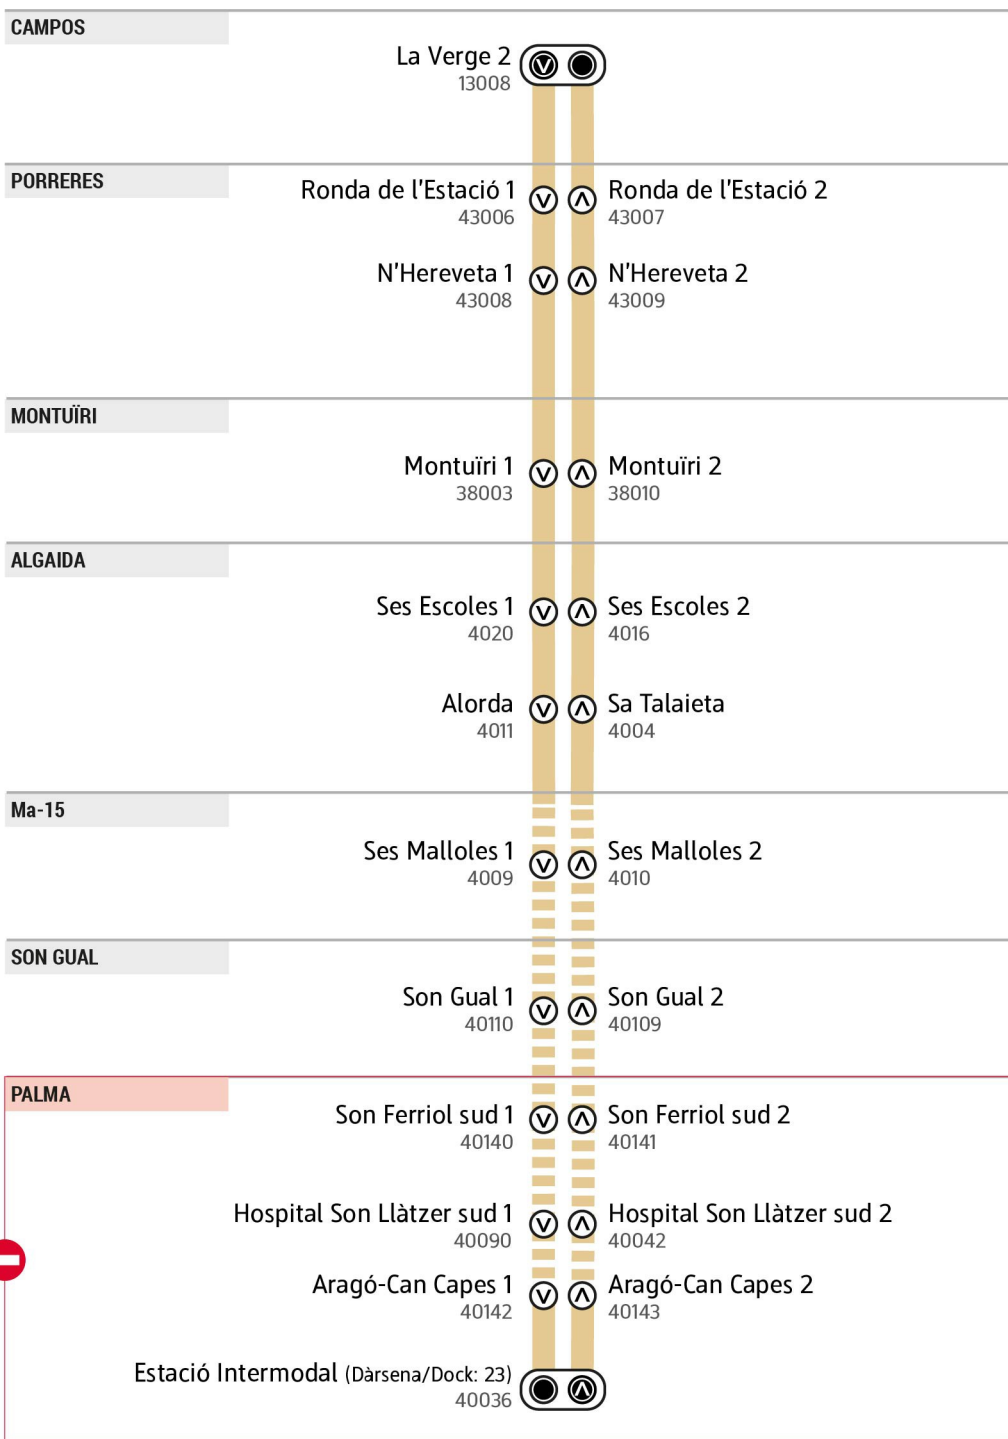

Parada solo de descarga de viajeros. Para bajar en ella, solicítelo al conductor AL ENTRAR EN EL BUS. Si no, el bus no se para.

**Ses Malloles / Son Gual >>> Palma:**

**Requereix sol·licitud** abans de les 18h del dia anterior al viatge, per e-mail o telèfon:

*Recibirá confirmación de su reserva a través de e-mail o SMS*

**T Transbord entre les línies 403 i 401 a Montuïri.**

Transbordo entre las líneas 403 y 401 en Montuïri.

**! Desplaçaments no permesos entre parades de Palma. Utilitzau l'EMT.**

Desplazamientos no permitidos entre paradas de Palma. Utilice la EMT.

Des de / Desde / From

**19/06/2023**

 Consultau vigència / Consulte vigencia  
Check validity

[www.tib.org](http://www.tib.org)

Empresa operadora

**Sagalés Caldentey**

Desplaçaments no permesos entre parades de **PALMA**. Utilitzau l'EMT.  
Desplazamientos no permitidos entre paradas de **PALMA**. Utilice la EMT.  
Journeys are not allowed among stops in **PALMA**. Please use the EMT services.