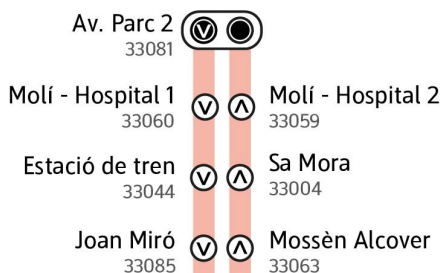

Manacor Av. Parc 2	Manacor Molí – Hospital 1	Manacor Estació de tren	Son Macià Son Macià 2	Cala Murada Via Europa	Cales de Mallorca C/ Cala Antena	Cala Murada Via Europa	Son Macià Son Macià 1	Manacor Sa Mora	Manacor Molí – Hospital 2	Manacor Av. Parc 2
>	>	>	>	>	>	>	>	>	>	>
Dilluns a diumenge Lunes a domingo Monday to Sunday										
-	-	-	■ 6:40	6:40	6:50	>	7:05	7:15	7:20	7:25
7:42	7:45	7:48	7:57	>	8:10	8:20	8:40	8:50	8:55	9:00
-	-	-	-	-	9:25	>	>	9:55	10:00	10:05
9:27	9:30	9:33	9:42	10:00	10:10	>	10:25	10:35	10:40	10:45
10:22	10:25	10:28	>	>	10:45	>	>	11:15	11:20	11:25
11:12	11:15	11:18	11:27	>	11:40	11:50	12:10	12:20	12:25	12:30
11:52	11:55	11:58	>	>	12:15	>	>	12:45	12:50	12:55
12:47	12:50	12:53	13:02	13:20	13:30	>	13:45	13:55	14:00	14:05
14:22	14:25	14:28	14:37	>	14:50	15:00	15:20	15:30	15:35	15:40
15:07	15:10	15:13	>	>	15:30	>	>	16:00	16:05	16:10
15:57	16:00	16:03	16:12	16:30	16:40	>	16:55	17:05	17:10	17:15
16:37	16:40	16:43	>	>	17:00	>	>	17:30	17:35	17:40
17:32	17:35	17:38	17:47	>	18:00	18:10	18:30	18:40	18:45	18:50
18:07	18:10	18:13	>	>	18:30	-	-	-	-	-
19:12	19:15	19:18	19:27	19:45	19:55	>	20:10	20:20	20:25	20:30
20:37	20:40	20:43	20:52	>	21:05	21:15	-	-	-	-

■ **Parada de connexió amb L401 (Palma) i A42 (Aeroport)**

Parada de conexión con L401 (Palma) y A42 (Aeropuerto)

Transfer stop for L401 (Palma) and A42 (Airport)

▲ **Parada de connexió amb el tren**

Parada de conexión con el tren.

Connection stop with train service.

Des de / Desde / From

22/03/2024

Consulta tu itinerari / Consulte itinerario
Check itinerary

www.tib.org

Empresa operadora

Sagalés Caldentey

MANACOR

SON MACIÀ

CALES DE MALLORCA

CALA MURADA

CALA MURADA

CALES DE MALLORCA