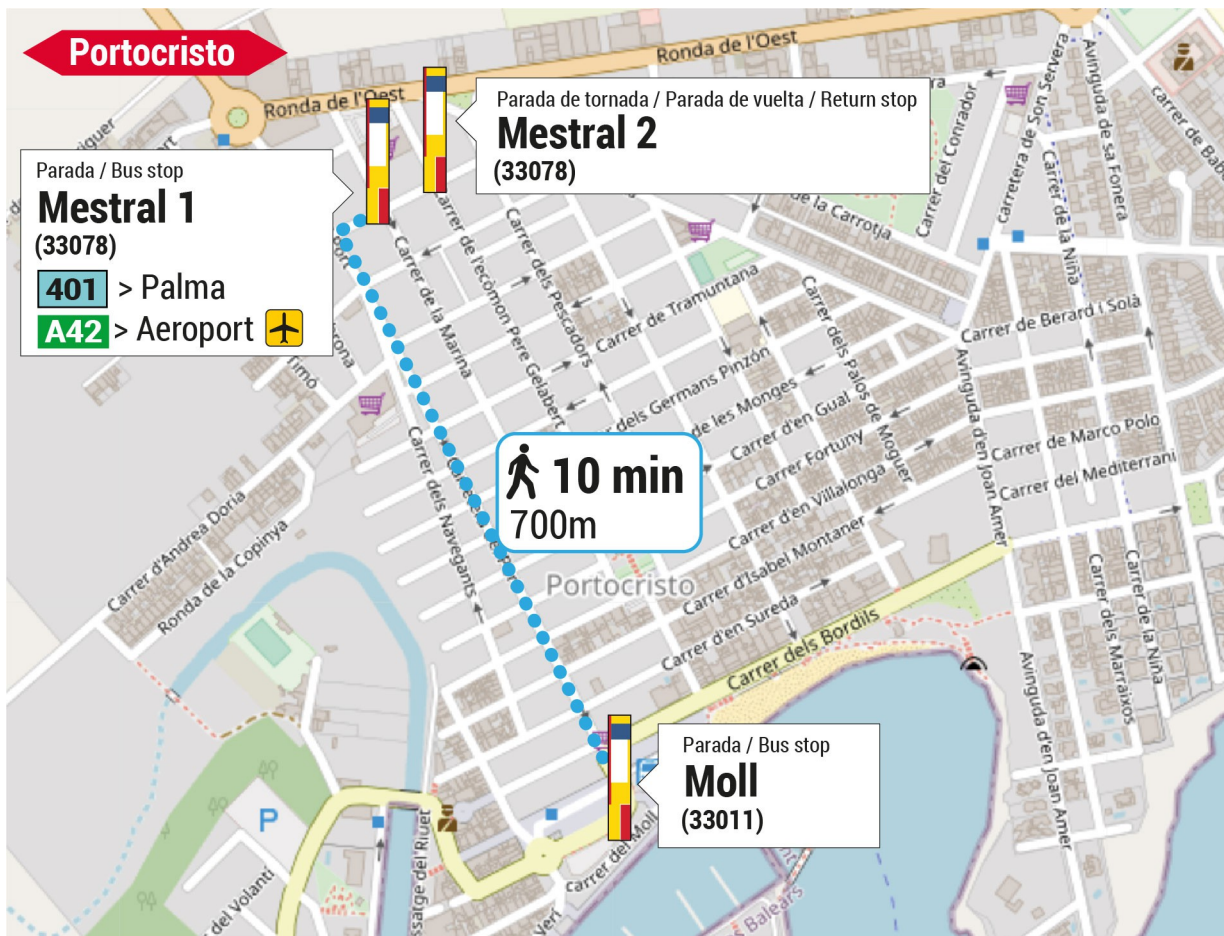

Portocristo Moll	Portocristo Coves del Drac 1	Cala Mendia Platja Cala Mendia 2	Cala Romàntica Violetes	Cala Mendia Punta Reina	Cala Mendia Platja Cala Mendia 1	Portocristo Coves del Drac 2	Portocristo Moll
>	>	>	>	>	>	>	>
<b>Dilluns a diumenge   Lunes a domingo   Monday to Sunday</b>							
8:00	8:02	8:07	8:12	8:18	8:21	8:26	8:30
8:50	8:52	8:57	9:02	9:08	9:11	9:16	9:20
9:40	9:42	9:47	9:54	10:03	10:06	10:13	10:15
10:30	10:32	10:37	10:44	10:53	10:56	11:03	11:05
11:20	11:22	11:27	11:34	11:43	11:46	11:53	11:55
12:10	12:12	12:17	12:24	12:33	12:36	12:43	12:45
13:00	13:02	13:07	13:14	13:23	13:26	13:33	13:35
13:50	13:52	13:57	14:04	14:13	14:16	14:23	14:25
14:40	14:42	14:47	14:54	15:03	15:06	15:13	15:15
15:30	15:32	15:37	15:42	15:48	15:51	15:56	16:00
16:20	16:22	16:27	16:32	16:38	16:41	16:46	16:50
17:10	17:12	17:17	17:22	17:28	17:31	17:36	17:40
18:00	18:02	18:07	18:12	18:18	18:21	18:26	18:30
18:50	18:52	18:57	19:02	19:08	19:11	19:16	19:20
19:40	19:42	19:47	19:52	19:58	20:01	20:06	20:10
20:30	20:32	20:37	20:42	20:48	20:51	20:56	21:00
21:20	21:22	21:27	21:32	21:38	21:41	21:46	21:50
22:10	22:12	22:17	22:22	22:28	22:31	22:36	22:40

Des de / Desde / From  
**22/03/2024**  
 Fins / Hasta / Until  
**31/10/2024**

Consulta tu itinerari / Consulte itinerario  
 Check itinerary

[www.tib.org](http://www.tib.org)

Empresa operadora  
**Sagalés Caldentey**

**PORTOCRISTO**

Moll (33011)

Coves del Drac 1 (33018)

Coves del Drac 2 (33017)

**CALA ANGUILA - CALA MAGRANA**

Cala Anguila - Cala Magrana 2 (33050)

Cala Anguila - Cala Magrana 1 (33051)

**CALA MENDIA**