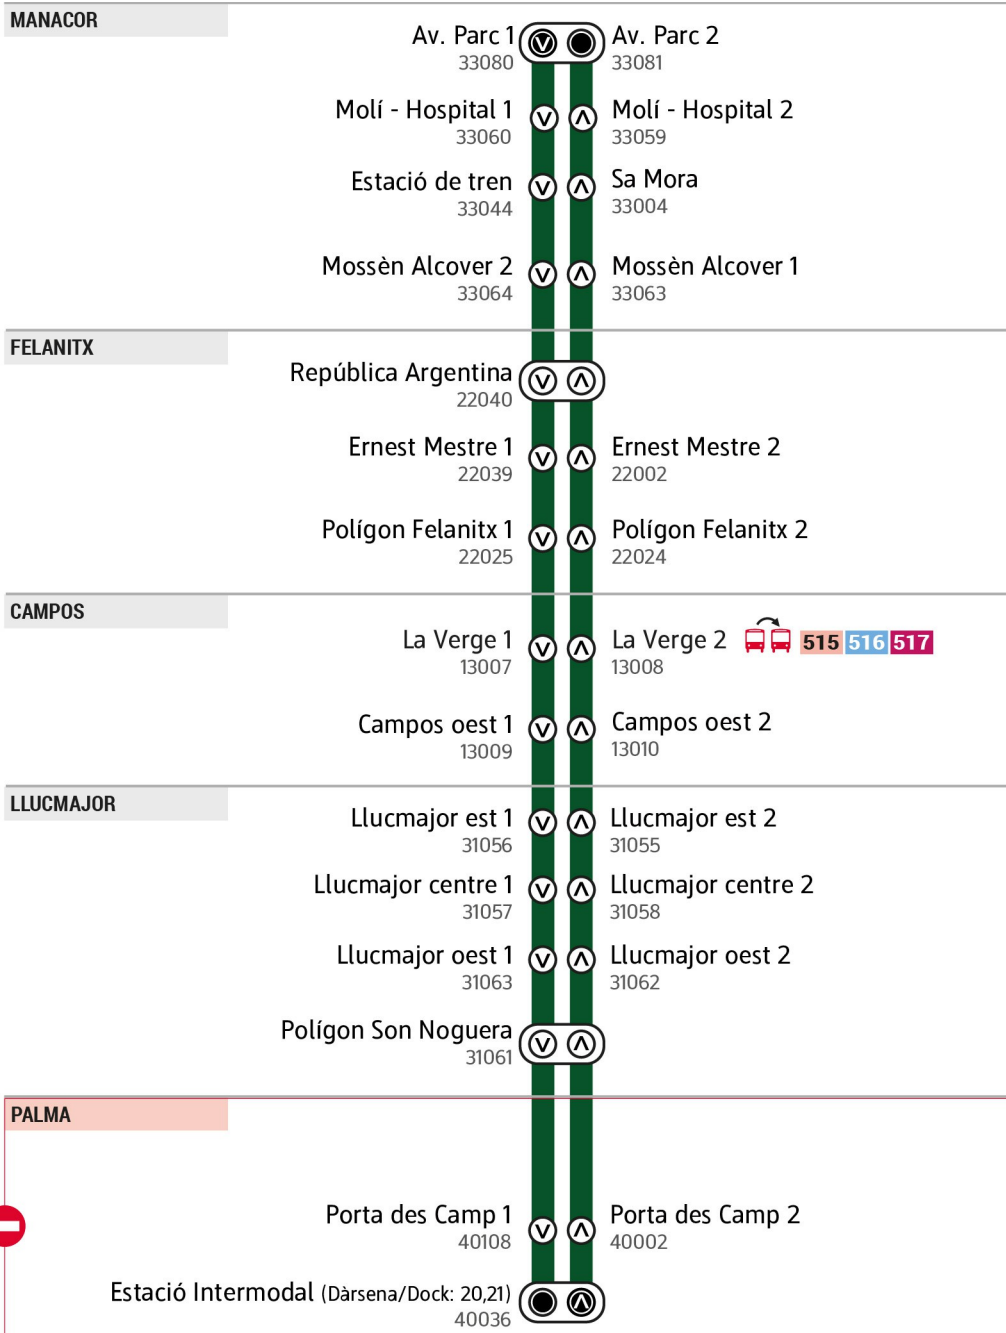

Des de / Desde / From
20/11/2023

Consultau vigència / Consulte vigencia
Check validity

www.tib.org

Empresa operadora
Sagalés Caldentey

Desplaçaments no permesos entre parades de **PALMA**. Utilitzau l'EMT.
Desplazamientos no permitidos entre paradas de **PALMA**. Utilice la EMT.
Journeys are not allowed among stops in **PALMA**. Please use the EMT services.