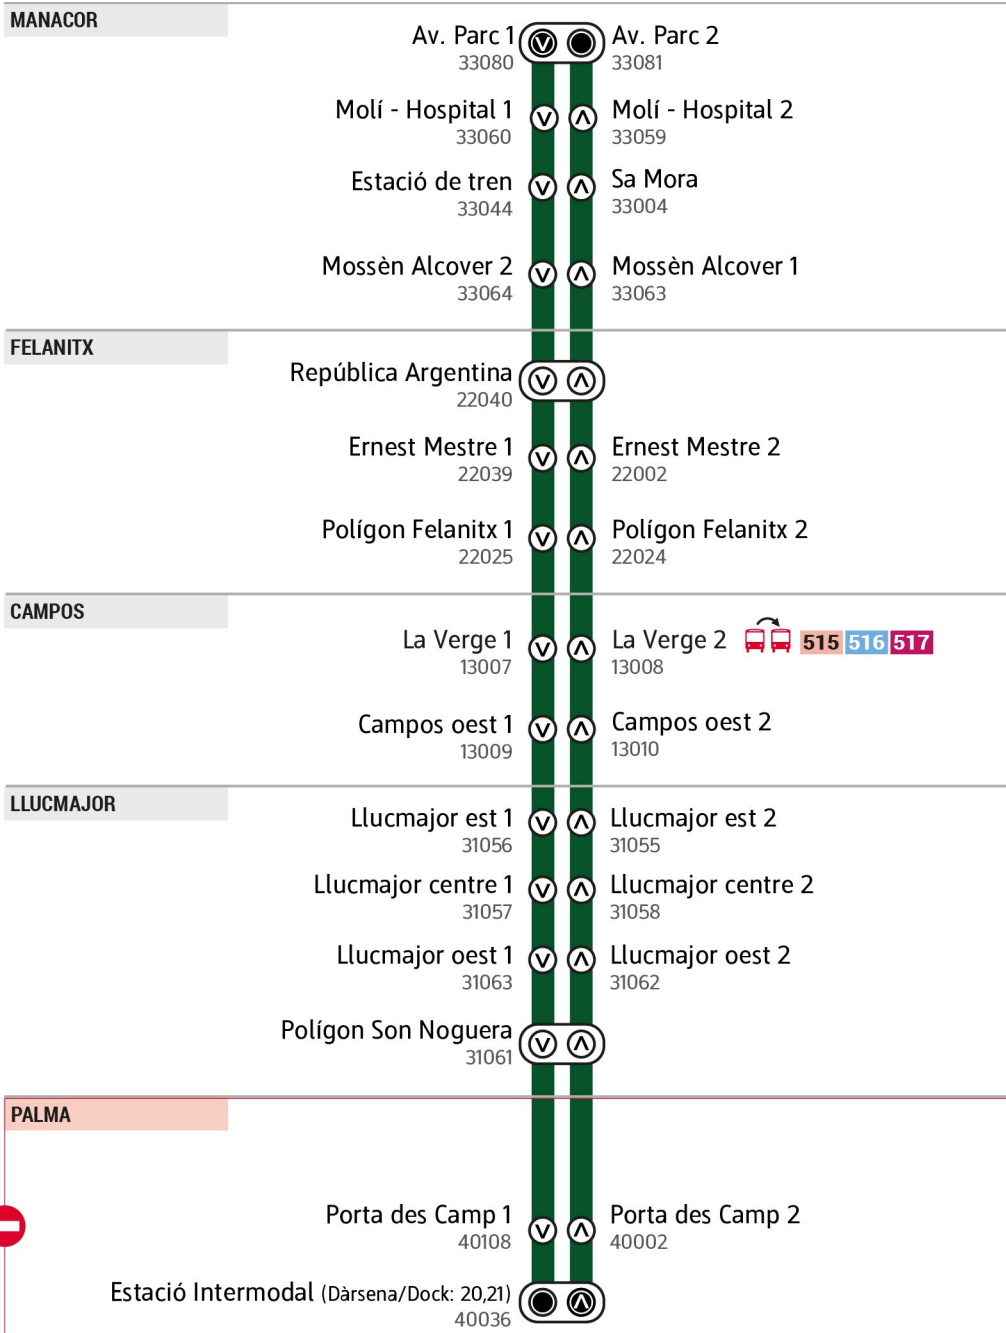

Des de / Desde / From
27/11/2023

Consultau vigència / Consulte vigencia
Check validity

www.tib.org

Empresa operadora
Sagalés Caldentey

Desplaçaments no permesos entre parades de **PALMA**. Utilitzau l'EMT.
Desplazamientos no permitidos entre paradas de **PALMA**. Utilice la EMT.
Journeys are not allowed among stops in **PALMA**. Please use the EMT services.