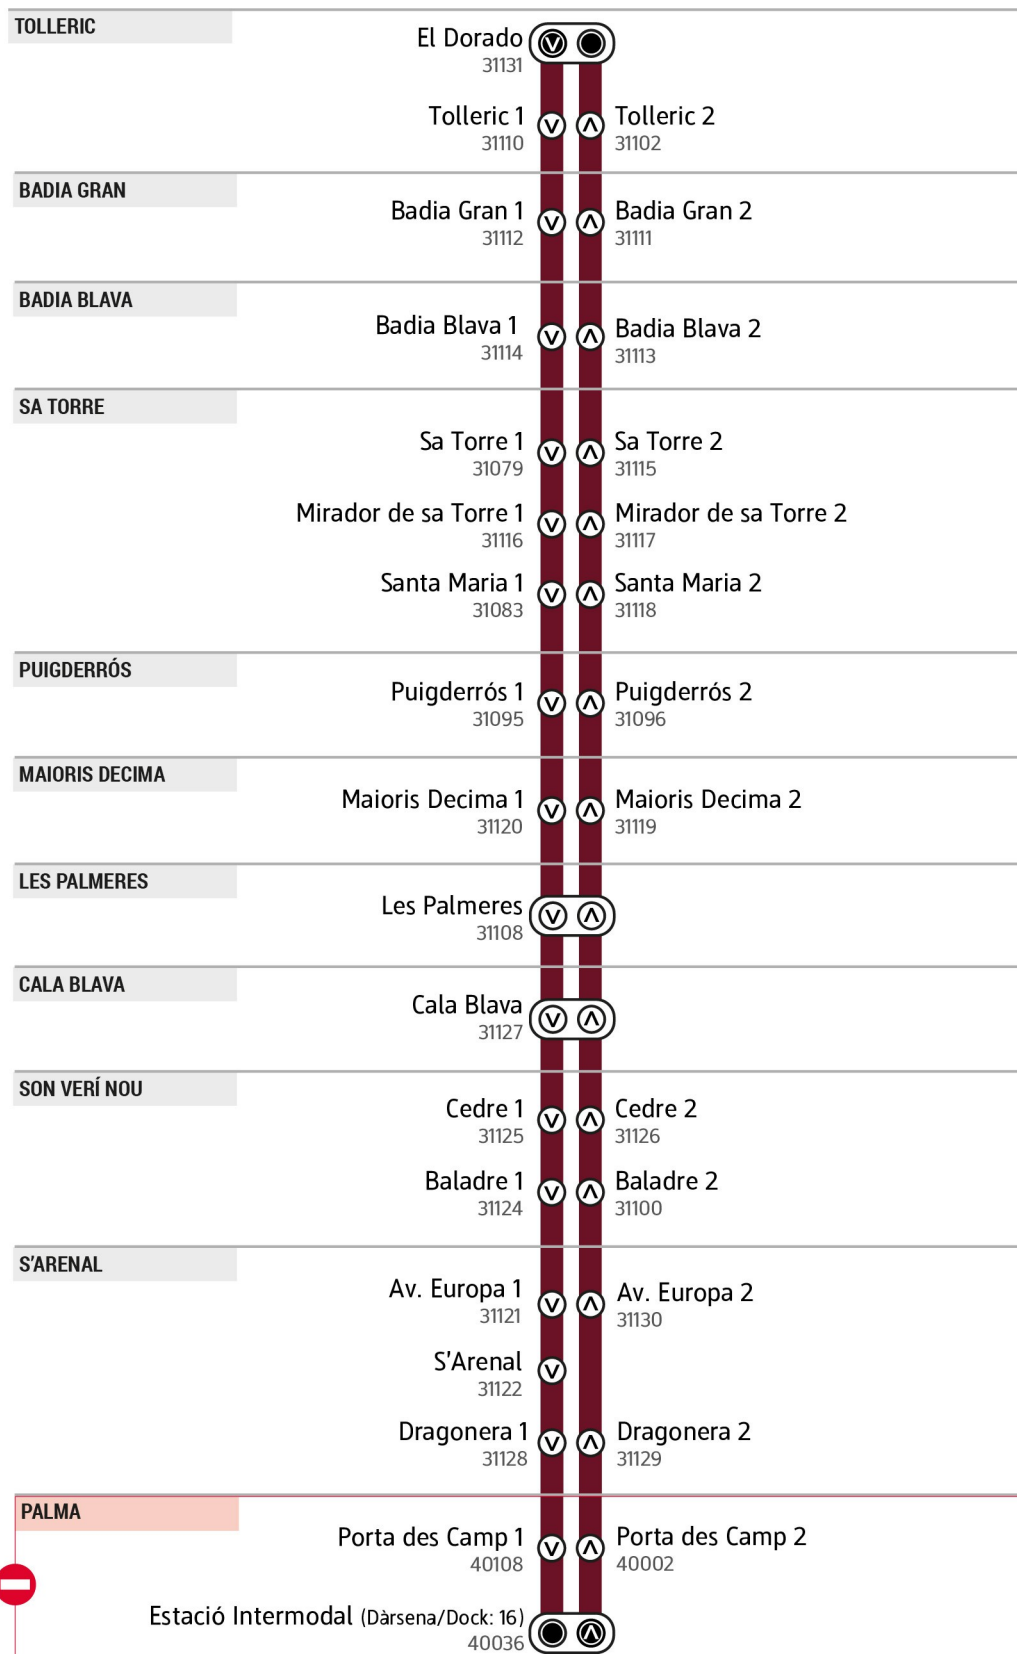

Des de / Desde / From

01/11/2023

Consultau vigència / Consulte vigencia
Check validity

www.tib.org

Empresa operadora

Sagalés Caldentey

Tolleric	Badia Gran Badia Gran 1	Sa Torre Sa Torre 1	Maioris Decima	Les Palmeres	Cala Blava / Son Verí Nou	S'Arenal Av. Europa 1	Palma Estació Intermodal	Palma Estació Intermodal	S'Arenal Dragonera 2	Son Verí Nou / Cala Blava	Les Palmeres	Maioris Decima	Sa Torre Santa Maria 2	Badia Blava Badia Blava 2	Tolleric
----------	----------------------------	------------------------	----------------	--------------	------------------------------	--------------------------	-----------------------------	-----------------------------	-------------------------	------------------------------	--------------	----------------	---------------------------	------------------------------	----------

! No es pot viatjar entre l'Estació Intermodal i Porta des Camp ni viceversa

No se puede viajar entre la Estación Intermodal y Porta des Camp ni viceversa

You cannot travel between Estació Intermodal & Porta des Camp (or vice versa)

**BUS****Tolleric – Palma****504**

Des de / Desde / From

01/11/2023Consultau vigència / Consulte vigencia
Check validity**www.tib.org**

Empresa operadora

Sagalés Caldentey

Desplaçaments no permesos entre parades de **PALMA**. Utilitzau l'EMT.
 Desplazamientos no permitidos entre paradas de **PALMA**. Utilice la EMT.
 Journeys are not allowed among stops in **PALMA**. Please use the EMT services.