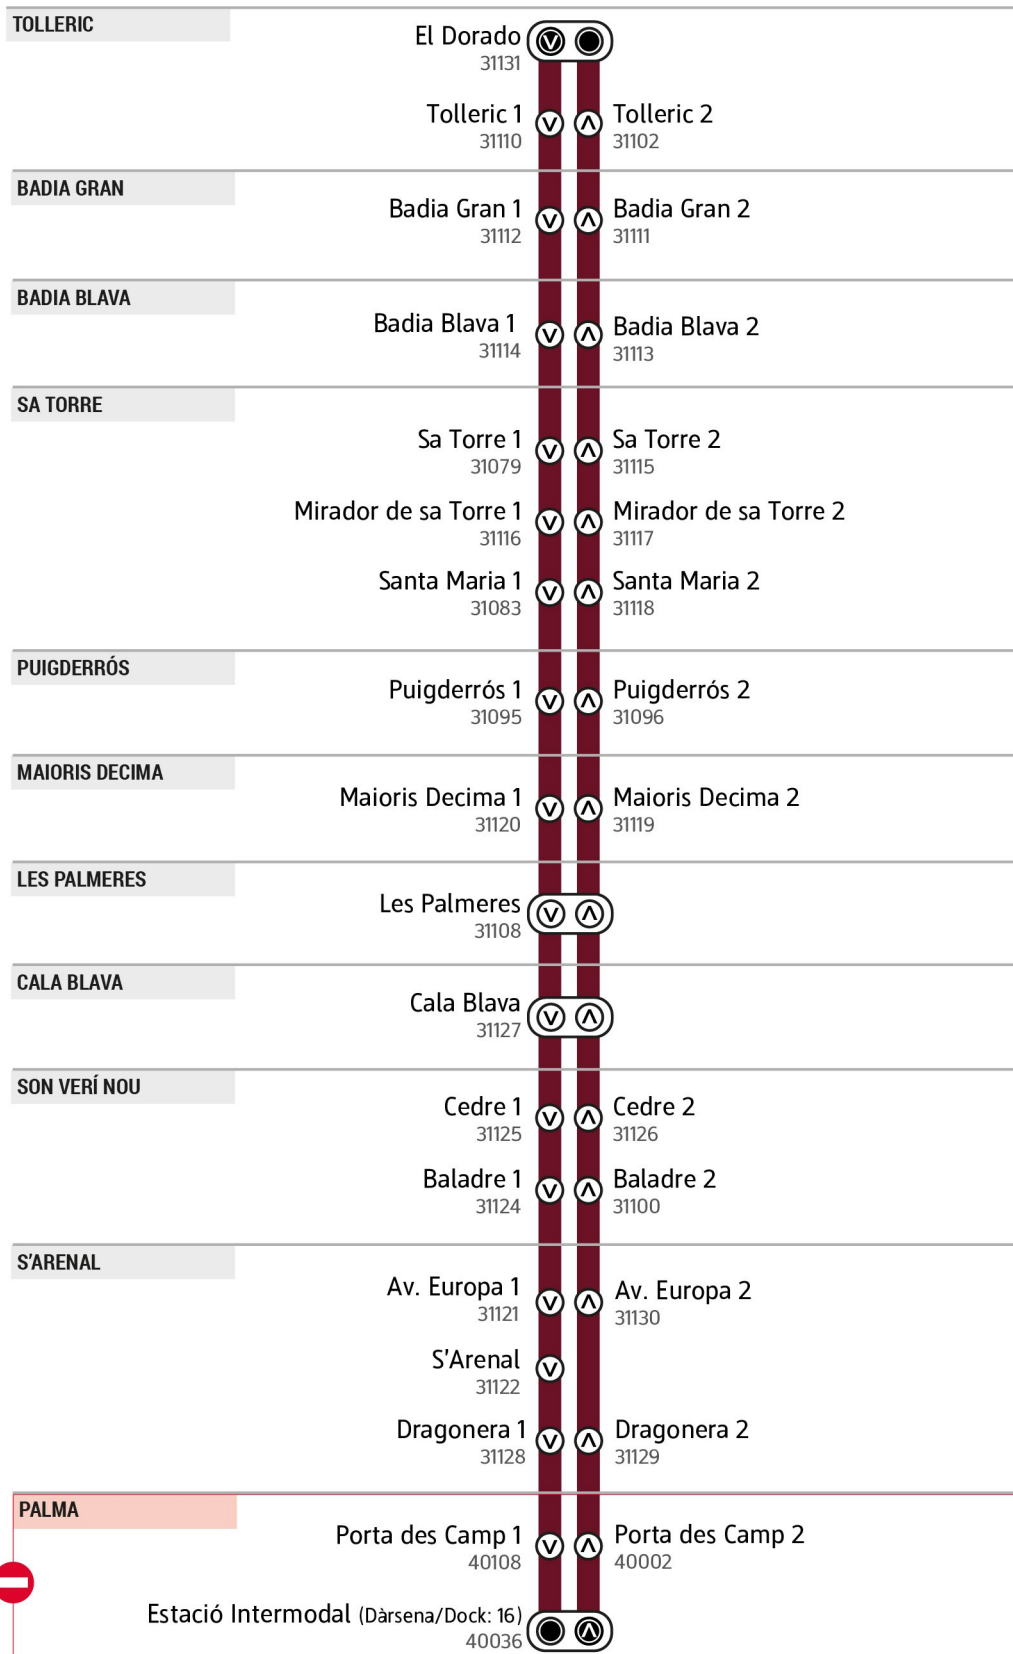

Des de / Desde / From

22/03/2024

Consultau itinerari / Consulte itinerario
Check itinerary

www.tib.org

Empresa operadora

Sagalés Caldentey

Desplaçaments no permesos entre parades de **PALMA**. Utilitzau l'EMT.
Desplazamientos no permitidos entre paradas de **PALMA**. Utilice la EMT.
Journeys are not allowed among stops in **PALMA**. Please use the EMT services.