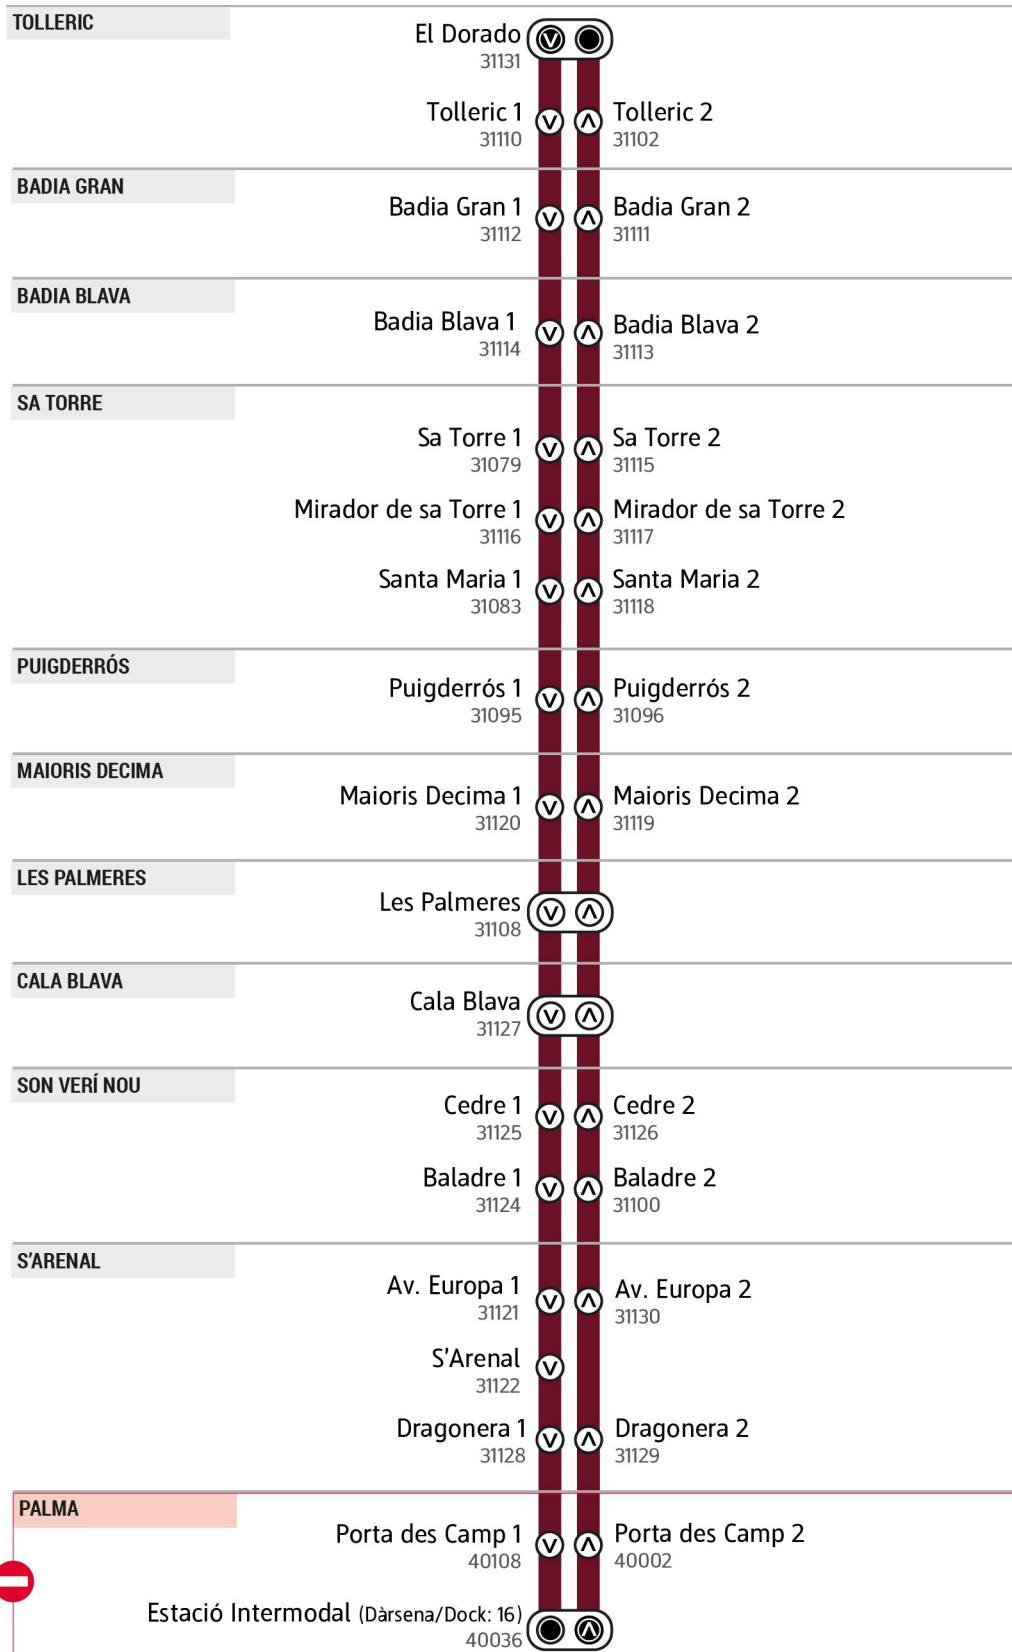

Desplaçaments no permesos entre parades de **PALMA**. Utilitzau l'EMT.
Desplazamientos no permitidos entre paradas de **PALMA**. Utilice la EMT.
Journeys are not allowed among stops in **PALMA**. Please use the EMT services.