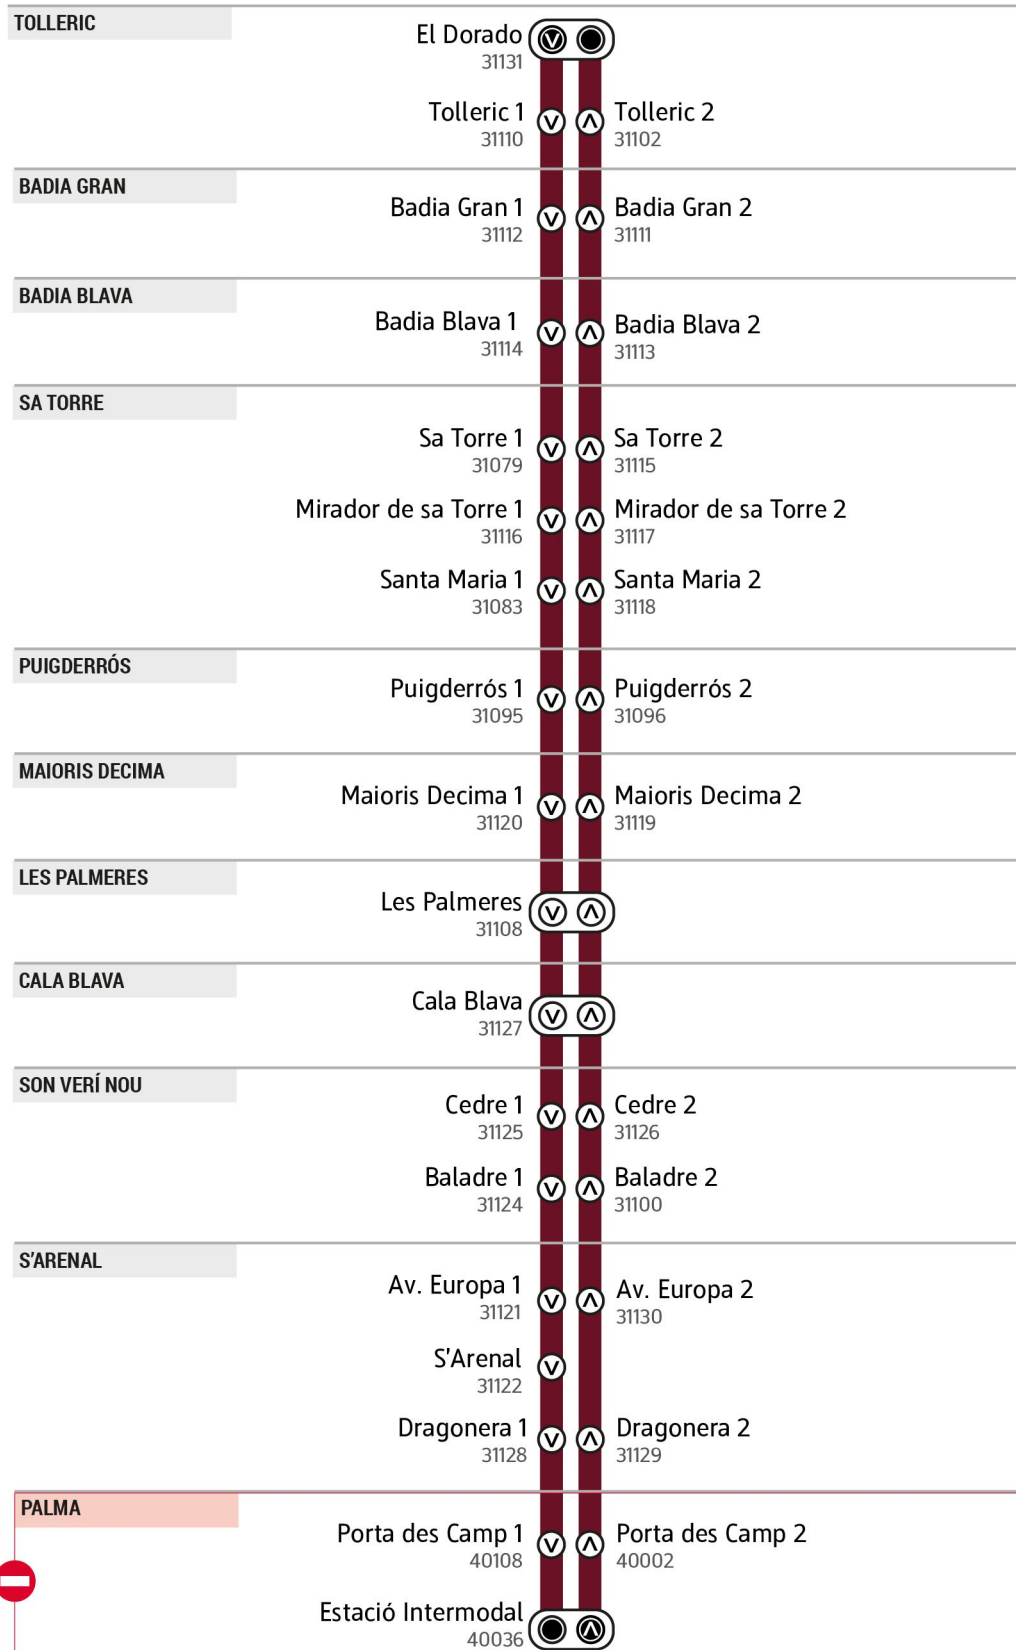

Des de / Desde / From
01/06/2026
 Fins / Hasta / Until
30/09/2026

Consulta tu itinerari / Consulte itinerario
 Check itinerary

www.tib.org

Empresa operadora
Sagalés Caldentey

Tollerlic	Badia Gran Badia Gran 1	Sa Torre Sa Torre 1	Maioris Decima Maioris Decima 1	Les Palmeres	Cala Blava /	Son Verí Nou	S'Arenal Av. Europa 1	Palma Estació Intermodal	Palma Estació Intermodal	S'Arenal Dragonera 2	Son Verí Nou /	Cala Blava	Les Palmeres	Maioris Decima Maioris Decima 2	Sa Torre Santa Maria 2	Badia Blava Badia Blava 2	Tollerlic
------------------	-----------------------------------	-------------------------------	---	---------------------	---------------------	---------------------	---------------------------------	------------------------------------	------------------------------------	--------------------------------	-----------------------	-------------------	---------------------	---	----------------------------------	-------------------------------------	------------------

Empresa operadora
Sagalés Caldentey

Desplaçaments no permesos entre parades de **PALMA**. Utilitzau l'EMT.
 Desplazamientos no permitidos entre paradas de **PALMA**. Utilice la EMT.
 Journeys are not allowed among stops in **PALMA**. Please use the EMT services.