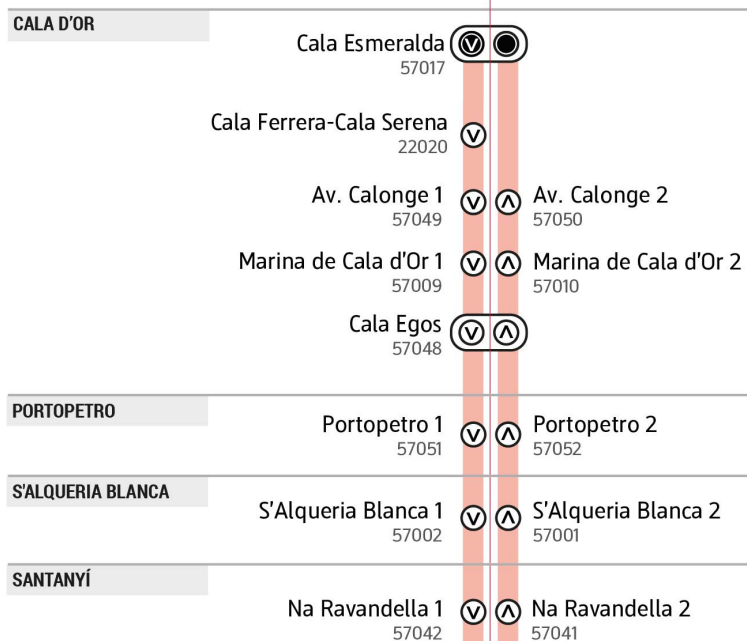

L515e En sentit Palma, desplaçaments no permesos entre aquestes parades

En dirección Palma, desplazamientos no permitidos entre estas paradas
Towards Palma, journeys not allowed between these stops

Només de dilluns a divendres. No circula els dissabtes i diumenges

■ **Només de dilluns a divendres. No circula els dissabtes i diumenges**

Solo de lunes a viernes. No circula los sábados y domingos

Only from Mondays to Fridays. Does not run on Saturdays & Sundays

■ **Parada de connexió amb L501 (Palma / Manacor)**

Parada de conexión con L501 (Palma / Manacor)

Connection stop with route 501 (Palma / Manacor)

Des de / Desde / From

27/03/2026

 Consultau itinerari / Consulte itinerario
 Check itinerary

 www.tib.org

Empresa operadora

Sagalés Caldentey

515

515e

En sentit Palma, desplaçaments no permesos entre aquestes parades. Utilitzau les línies 428, 515, 521.
 En direcció Palma, desplazamientos no permitidos entre estas paradas. Utilice las líneas 428, 515, 521.
 Towards Palma, journeys are not allowed among these stops. Please use routes 428, 515, 521.