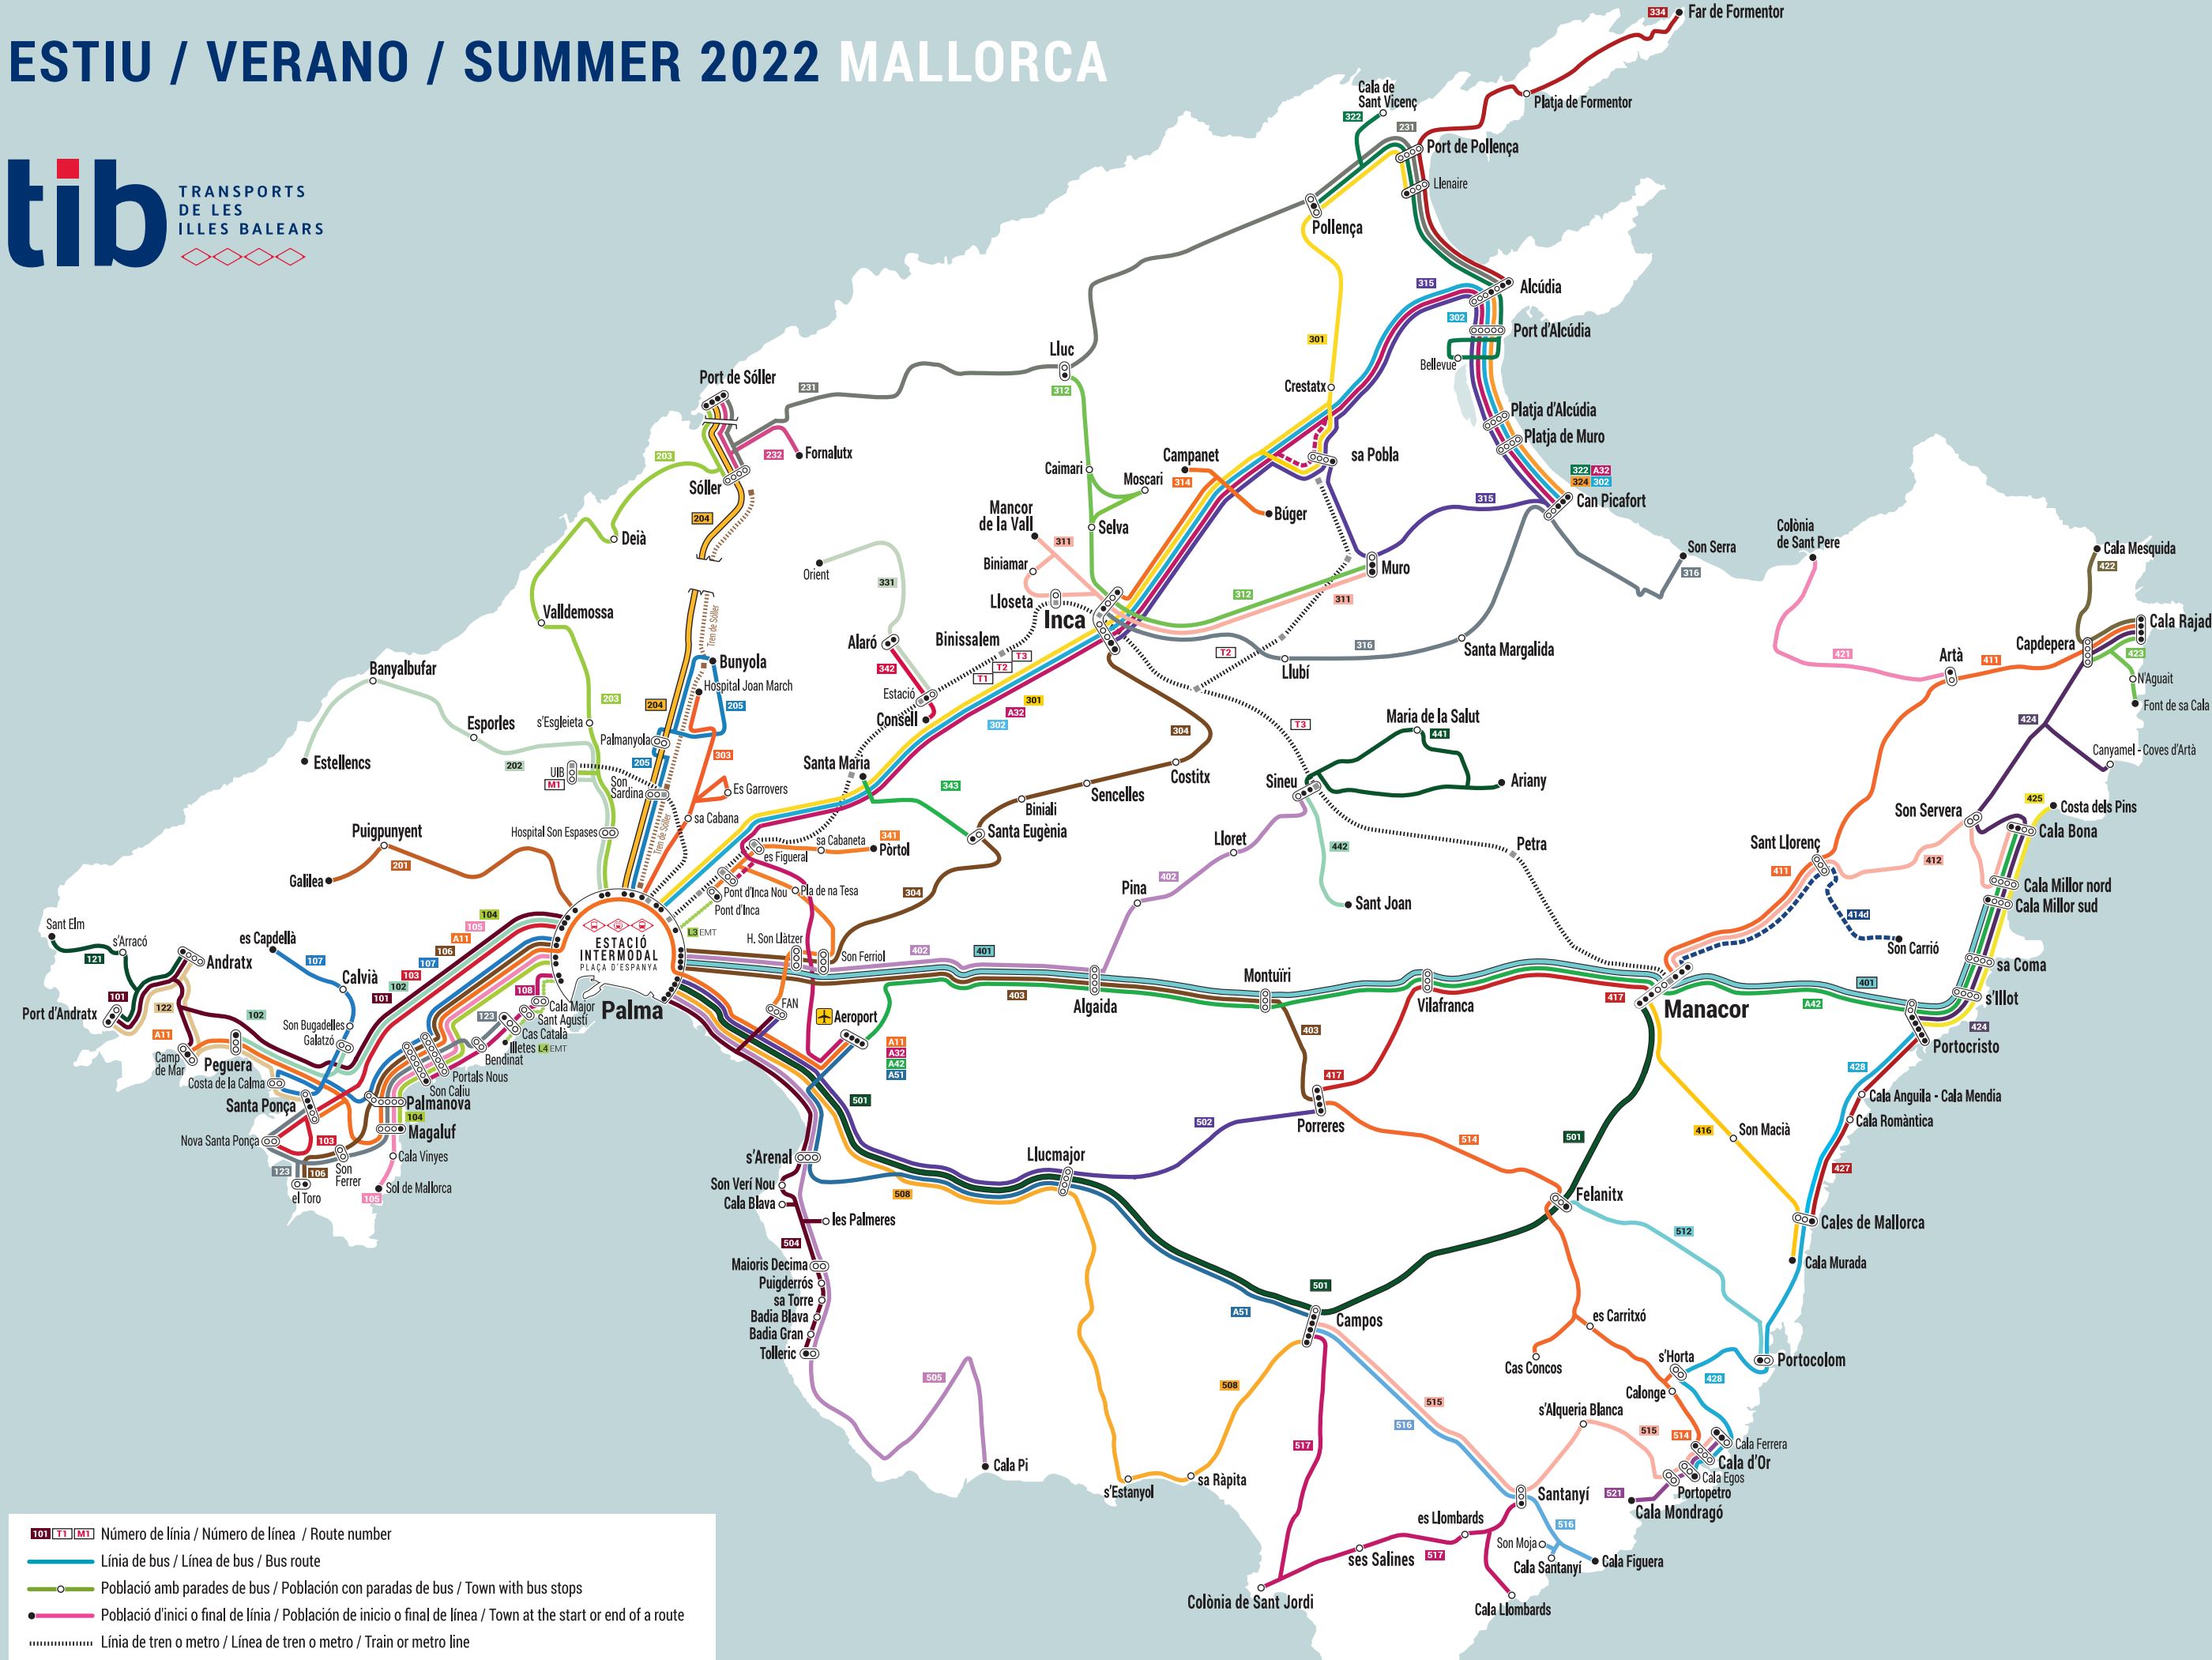

ESTIU / VERANO / SUMMER 2022 MALLORCA

Línies de tren i metro Líneas de tren y metro Train and metro lines

- T1 Inca - Palma
- T2 Sa Pobla - Palma
- T3 Manacor - Palma
- M1 UIB - Palma

Línies de bus Líneas de bus Bus routes

www.tib.org

⚙️ Línea només d'estiu / Línea solo de verano / This route only runs in summer