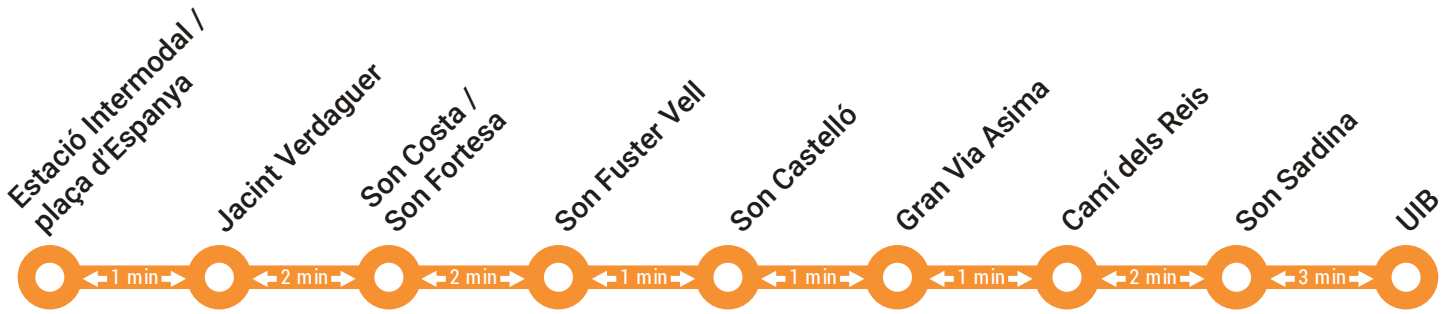

Desde: **01-09-2021**
 From:
 Ab:

Sortides Estació Intermodal

De dilluns a divendres

De 6.35 h a 21.35 h Cada 20 min.

Dissabtes

De 7 h a 14.30 h Cada 30 min.

Diumenges i festius

Sense servei

De 6.52 h a 21.52 h Cada 20 min.

Sábados

De 7:20 h a 14.50 h Cada 30 min.

Domingos y festivos

Sin servicio

Departures from Intermodal Station

Mondays to Fridays

From 6.35 a.m. to 9.30 p.m. Every 20 min.

From 7.20 a.m to 2.50 p.m. Every 30 min.

Sundays and holidays

No service

Abfahrtszeiten Bahnhof Intermodal

Montags bis Freitags

Von 6.35 h bis 21.30 h alle 20 min.

Samstags

Von 7h bis 14.30 h alle 30 min.

Sonntags und Feiertagen

Kein Dienst

Abfahrtszeiten Bahnhof UIB

Montags bis Freitags

Von 6.52 h bis 21.52 h alle 20 min.

Samstags

Von 7.20 bis 14.50 h alle 30 min.

Sonntags und Feiertagen