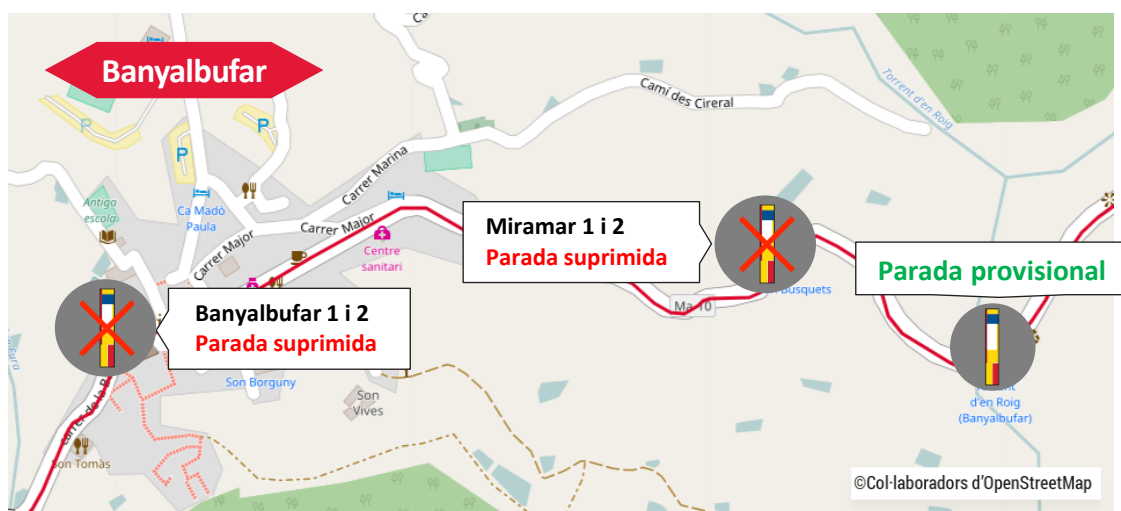

## 28 de maig: Alteració de servei a Banyalbufar

A causa de la realització d'obres a la carretera Ma-10 al seu pas per Banyalbufar el dijous 28 de maig **a partir de les 8 h**, les parades *Banyalbufar* i *Miramar* queden suprimides en ambdós sentits.

En substitució, s'habilita una **parada provisional a la intersecció entre la Ma-10 i el Torrent den Roig**. En aquest horari, per connectar Estellencs amb la parada provisional el servei es durà a terme amb taxi. Consultau els horaris especials i la ubicació en el document adjunt.

## 28 de mayo: Alteración de servicio en Banyalbufar

Debido a la realización de obras en la carretera Ma-10 a su paso por Banyalbufar el jueves 28 de mayo **a partir de las 8 h**, las paradas *Banyalbufar* y *Miramar* quedan suprimidas en ambas direcciones.

En sustitución, se habilita una **parada provisional en la intersección entre la Ma-10 y el Torrent den Roig**. En este horario, para conectar Estellencs con la parada provisional el servicio se llevará a cabo en taxi. Consulte los horarios especiales y la ubicación en el documento adjunto.