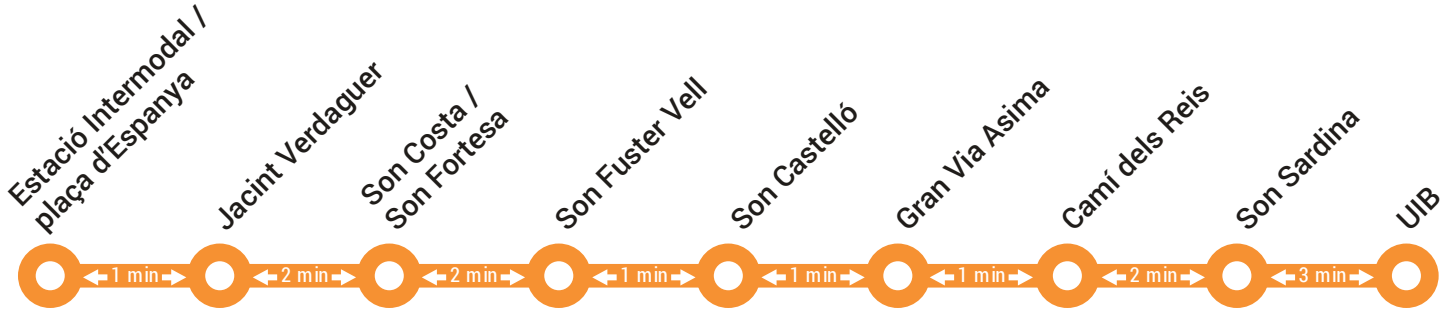

METRO

Des de: From: 19-03-2020
Desde: Ab:

Sortides Estació Intermodal

De dilluns a divendres	<input checked="" type="checkbox"/> <input checked="" type="checkbox"/> <input checked="" type="checkbox"/> <input checked="" type="checkbox"/> <input type="checkbox"/> <input type="checkbox"/>
De 6:35 h a 21:35 h cada 30 min.	Cada 30 min.
Dissabtes	<input type="checkbox"/> <input type="checkbox"/> <input type="checkbox"/> <input type="checkbox"/> <input type="checkbox"/> <input checked="" type="checkbox"/>
De 7:00 h a 14:30 h cada 30 min.	Cada 30 min.
Diumenges i festius	<input type="checkbox"/> <input type="checkbox"/> <input type="checkbox"/> <input type="checkbox"/> <input type="checkbox"/> <input checked="" type="checkbox"/>
Sense servei	

Abfahrtszeiten Bahnhof UIB

Montags bis Freitags	<input checked="" type="checkbox"/> <input checked="" type="checkbox"/> <input checked="" type="checkbox"/> <input checked="" type="checkbox"/> <input type="checkbox"/> <input type="checkbox"/>
Von 6:52 bis 21:52	alle 30 min.
Samstags	<input type="checkbox"/> <input type="checkbox"/> <input type="checkbox"/> <input type="checkbox"/> <input type="checkbox"/> <input checked="" type="checkbox"/>
Von 7:20 bis 14:50	alle 30 min.
Sonntags und Feiertagen	<input type="checkbox"/> <input type="checkbox"/> <input type="checkbox"/> <input type="checkbox"/> <input type="checkbox"/> <input checked="" type="checkbox"/>
Kein Dienst	