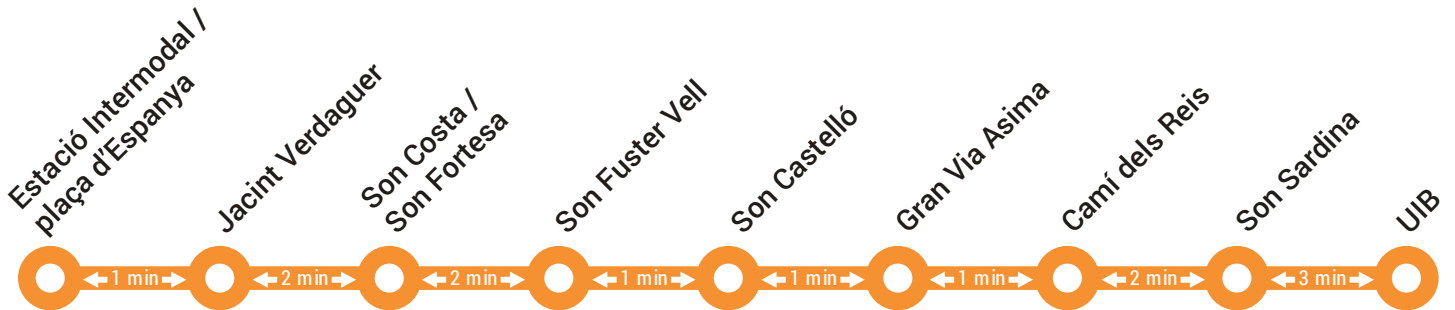

## Sortides Estació Intermodal

De dilluns a divendres

De 6:35 h a 9:05 h cada 30 min.  
De 9:05 h a 13:05 h cada 60 min.  
De 13:05 h a 16:05 h cada 30 min.  
De 16:05 h a 20:05 h cada 60 min.

## Sortides Estació UIB

De dilluns a divendres

De 6:52 h a 9:22 h cada 30 min.  
De 9:22 h a 13:22 h cada 60 min.  
De 13:22 h a 16:22 h cada 30 min.  
De 16:22 h a 20:22 h cada 60 min.

## Salidas Estación Intermodal

De Lunes a Viernes

De 6:35 h a 9:05 h cada 30 min.  
De 9:05 h a 13:05 h cada 60 min.  
De 13:05 h a 16:05 h cada 30 min.  
De 16:05 h a 20:05 h cada 60 min.

## Salidas Estación UIB

De Lunes a Viernes

De 6:52 h a 9:22 h cada 30 min.  
De 9:22 h a 13:22 h cada 60 min.  
De 13:22 h a 16:22 h cada 30 min.  
De 16:22 h a 20:22 h cada 60 min.