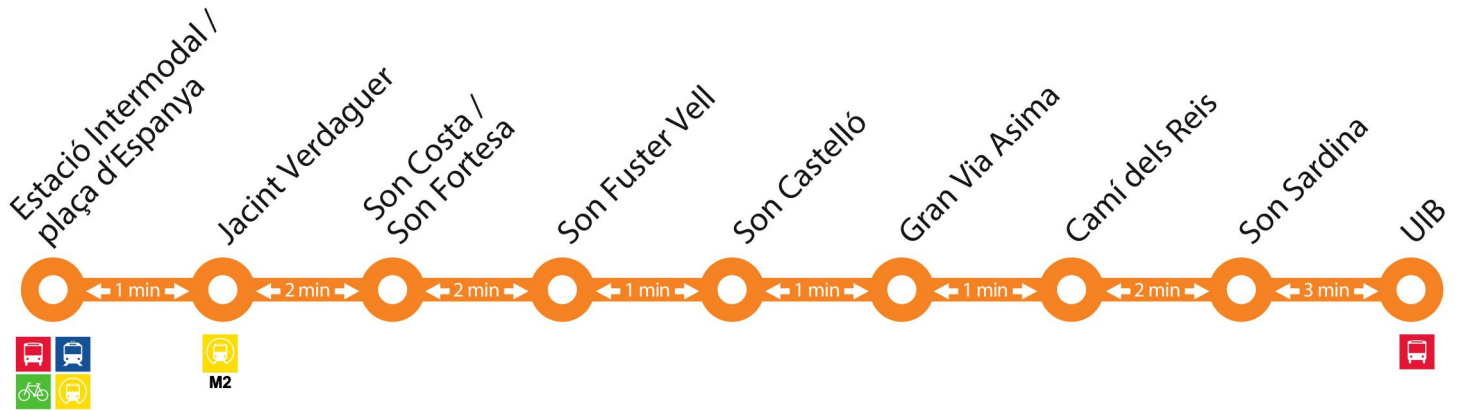

METRO

Des de: From: **02-09-2019**
Desde: Ab:

Sortides Estació Intermodal

De dilluns a divendres

De 6.35 h a 21.35 h Cada 20 min.

Dissabtes

De 7.00 h a 14.30 h Cada 30 min.

Diumenges i festius

Salidas Estación Intermodal

De Lunes a Viernes

De 6.35 h a 21.35 h Cada 20 min.

Sábados

De 7.00 h a 14.30 h Cada 30 min.

Domingos y festivos

Sin servicio

Salidas Estación UIB

From 6:35 a.m. to 9:35 p.m. every 20 min.

Saturdays

From 7:00 a.m. to 2:30 p.m. every 30 min.

Sundays and holidays

Departures from UIB Station

Monday to Fridays

From 6:52 a.m. to 9:52 p.m. every 15 min.

Saturdays

From 7:20 a.m. to 2:50 p.m. every 30 min.

Sundays and holidays

Abfahrtszeiten Bahnhof Intermodal

Montags bis Freitags

Von 6.35 h bis 21.35 alle 20 min.

Samstags

Von 7.00 h bis 14.30 h alle 30 min.

Sonntags und Feiertagen