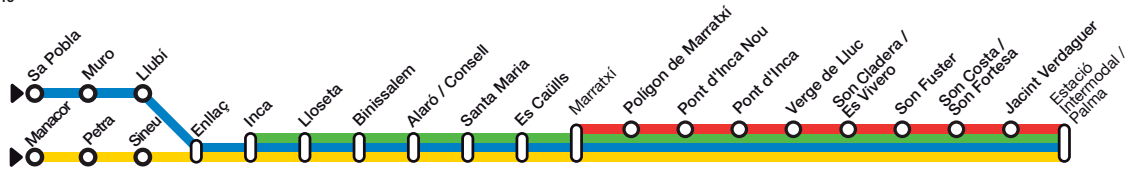

- T1: Inca
- T2: Sa Pobla
- T3: Manacor
- M2: Metro 2

No es permeten bicicletes
No se permiten bicicletas
Bike transport not allowed
Fahrdmitnahme nicht möglich

TREN

Dilluns a divendres | Lunes a viernes | Monday to Friday | Montag bis Freitag

Des de: 01-07-2015 a: 31-08-2015
Desde: 01-07-2015 a: 31-08-2015
Ab: bis:

Table with 19 columns (stations) and 34 rows (trains). Columns include Manacor, Sa Pobla, Muro, Llubí, Enllaç, Inca, Lloseta, Binissalem, Alaró / Consejoil, Santa Maria, Es Caullis, Marraxi, Poligon de Marraxi, Pont d'Inca Nou, Pont d'Inca, Verge de Lluc, Son Cladera / Son Ivengo, Son Fuster, Son Costa / Son Fossa, Jacint Verdaguer, Estació Intermodal de Palma. Rows show departure times and service codes (T1, T2, T3, M2).

- T1: Inca
- T2: Sa Pobla
- T3: Manacor
- M2: Metro 2

No es permeten bicicletes
No se permiten bicicletas
Bike transport not allowed
Fahradmitnahme nicht möglich

Des de: 01-07-2015
 Desde: 01-07-2015
 Ab: 31-08-2015
 a: 31-08-2015
 bis: