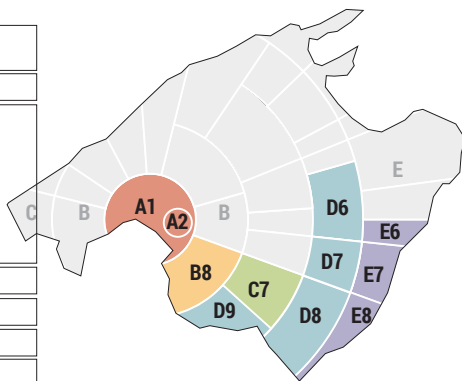

Fins a 2 transbords

Hasta 2 transbordos

Up to 2 transfers

Bis zu 2 Umstiege

El nostre **sistema tarifari** funciona amb un sistema de salts. Cada vegada que es passa d'una zona a una altra es realitza 1 salt. Si el trajecte és dins d'una mateixa zona, la tarifa aplicada és la de 0 salts.

Nuestro **sistema tarifario** funciona con un sistema de saltos. Cada vez que se pasa de una zona a otra se realiza 1 salto. Si el trayecto es dentro de una misma zona, la tarifa aplicada es la de 0 saltos.

A1	Palma s'Arenal de Lluçmajor
A2	Airport
B8	Les Palmeres Maioris Puigderros Sa Torre Badia Blava Badia Gran Tolleric
C7	Campos
D6	Manacor
D7	Felanitx
D8	Santanyí ses Salines Colònia de Sant Jordi es Llobards
D9	Cala Pi s'Estanyol sa Ràpita
E6	Portocristo Cala Anguila - Cala Mendia
E7	Cales de Mallorca Cala Murada Portocolom
E8	Cala d'Or Portopetro Cala Figuera Cala Santanyí