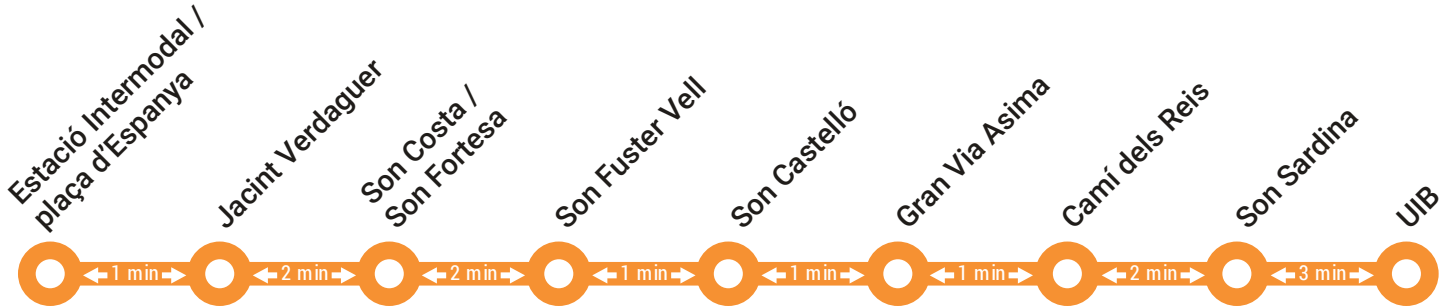

METRO

Des de:
Desde: 01/09/2020

Sortides Estació Intermodal

De dilluns a divendres	<input checked="" type="checkbox"/> <input checked="" type="checkbox"/> <input checked="" type="checkbox"/> <input checked="" type="checkbox"/> <input type="checkbox"/> <input type="checkbox"/>
De 6:35 h a 9:35 h cada 20 min.	Cada 20 min.
De 9:35 h a 13:35 h cada 30 min.	Cada 30 min.
De 13:35 h a 15:35 h cada 20 min.	Cada 20 min.
De 15:35 h a 21:35 h cada 30 min.	Cada 30 min.
Dissabtes	<input type="checkbox"/> <input type="checkbox"/> <input type="checkbox"/> <input type="checkbox"/> <input type="checkbox"/> <input checked="" type="checkbox"/>
De 7:00 h a 14:30 h cada 30 min.	Cada 30 min.
Diumenges i festius	<input type="checkbox"/> <input type="checkbox"/> <input type="checkbox"/> <input type="checkbox"/> <input type="checkbox"/> <input checked="" type="checkbox"/>
Sense servei	

Salidas Estación Intermodal

De Lunes a Viernes	<input checked="" type="checkbox"/> <input checked="" type="checkbox"/> <input checked="" type="checkbox"/> <input checked="" type="checkbox"/> <input type="checkbox"/> <input type="checkbox"/>
De 6:35 h a 9:35 h cada 20 min.	Cada 20 min.
De 9:35 h a 13:35 h cada 30 min.	Cada 30 min.
De 13:35 h a 15:35 h cada 20 min.	Cada 20 min.
De 15:35 h a 21:35 h cada 30 min.	Cada 30 min.
Sábados	<input type="checkbox"/> <input type="checkbox"/> <input type="checkbox"/> <input type="checkbox"/> <input type="checkbox"/> <input checked="" type="checkbox"/>
De 7:00 h a 14:30 h cada 30 min.	Cada 30 min.
Domingos y festivos	<input type="checkbox"/> <input type="checkbox"/> <input type="checkbox"/> <input type="checkbox"/> <input type="checkbox"/> <input checked="" type="checkbox"/>
Sin servicio	